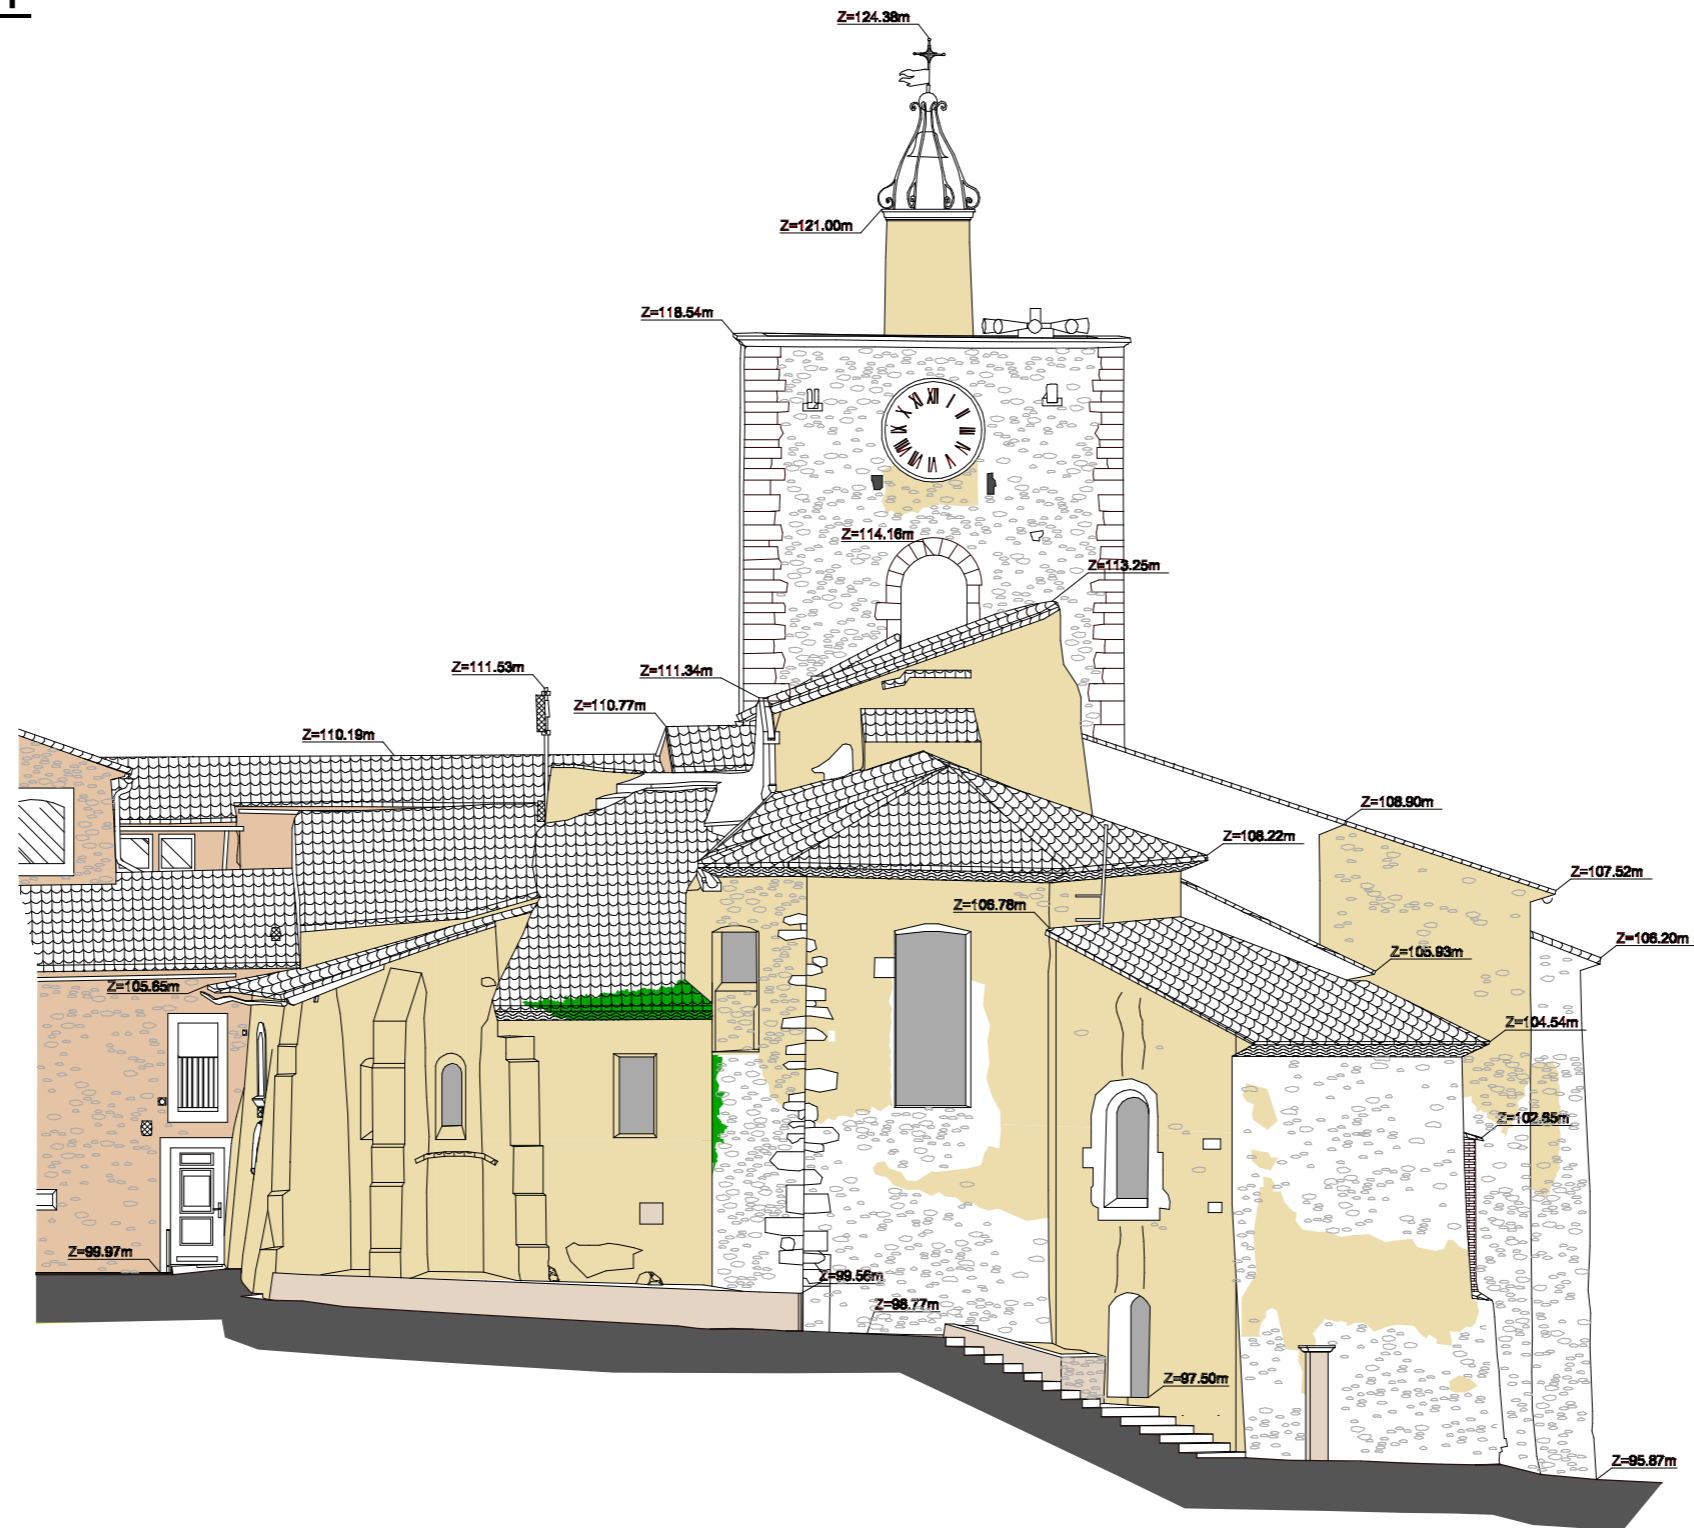

PC 5 - FACADE EST

Etat des lieux

	EGLISE SAINT PIERRE 84 420 PIOLENC
	ELEVATION EST
Etat des lieux	DCE
ATELIER KUNZ LEFEVRE L'USINE DU BAS 84 400 RUSTREL T 06.01.82.15.25 contact@atelier-kunz-lefevre.com	
Date 05 /2019	Echelle 1/150°