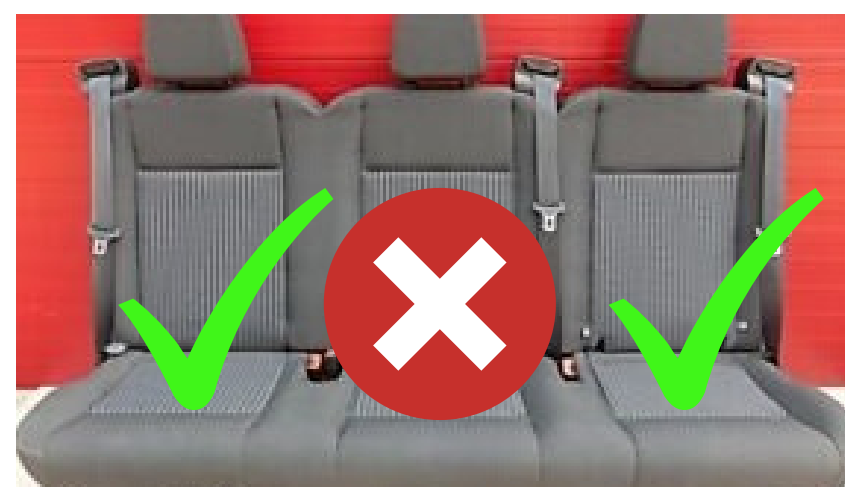

A compter du lundi 11 mai 2020

- **Reprise des rotations de *C ma navette***

- **Port du masque obligatoire**

- **Gardez une place libre entre vous**

Coronavirus : il existe des gestes simples pour vous protéger et protéger votre entourage

Se laver les mains très régulièrement

Tousser ou éternuer dans son coude

Utiliser des mouchoirs à usage unique

Saluer sans se serrer la main, éviter les embrassades

Porter un masque quand on est malade