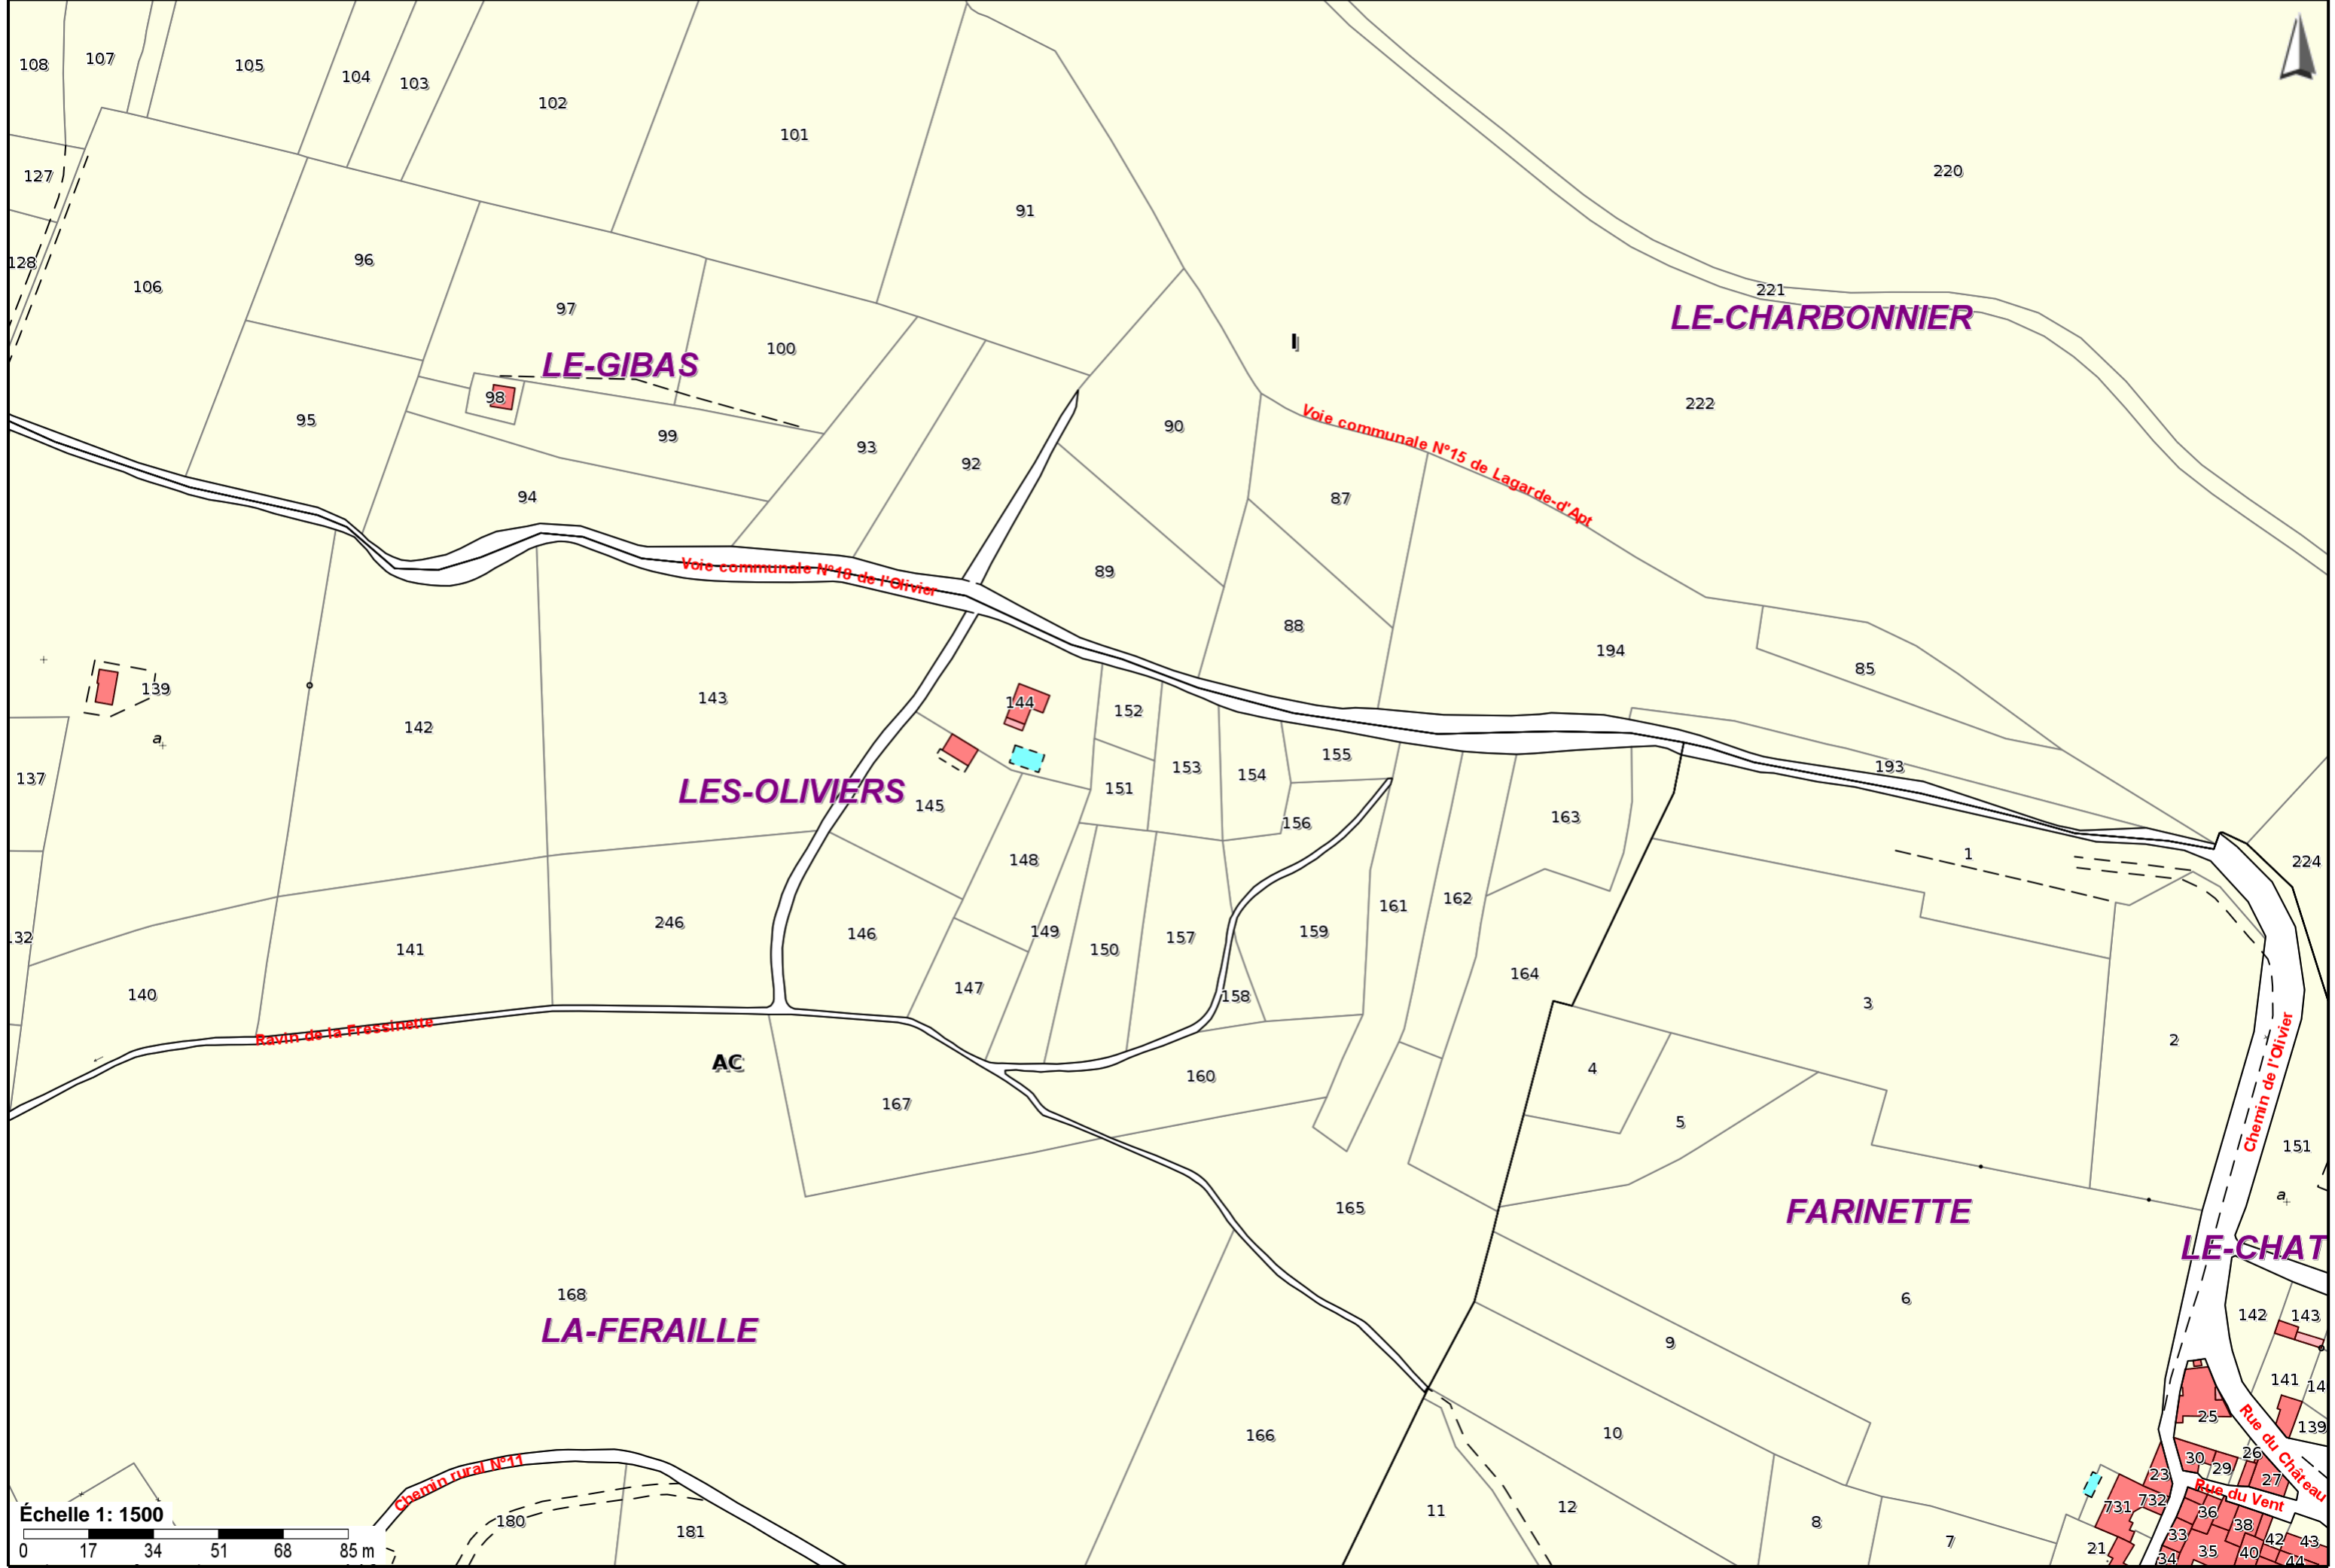

Rustrel

Échelle 1: 1500
0 17 34 51 68 85 m