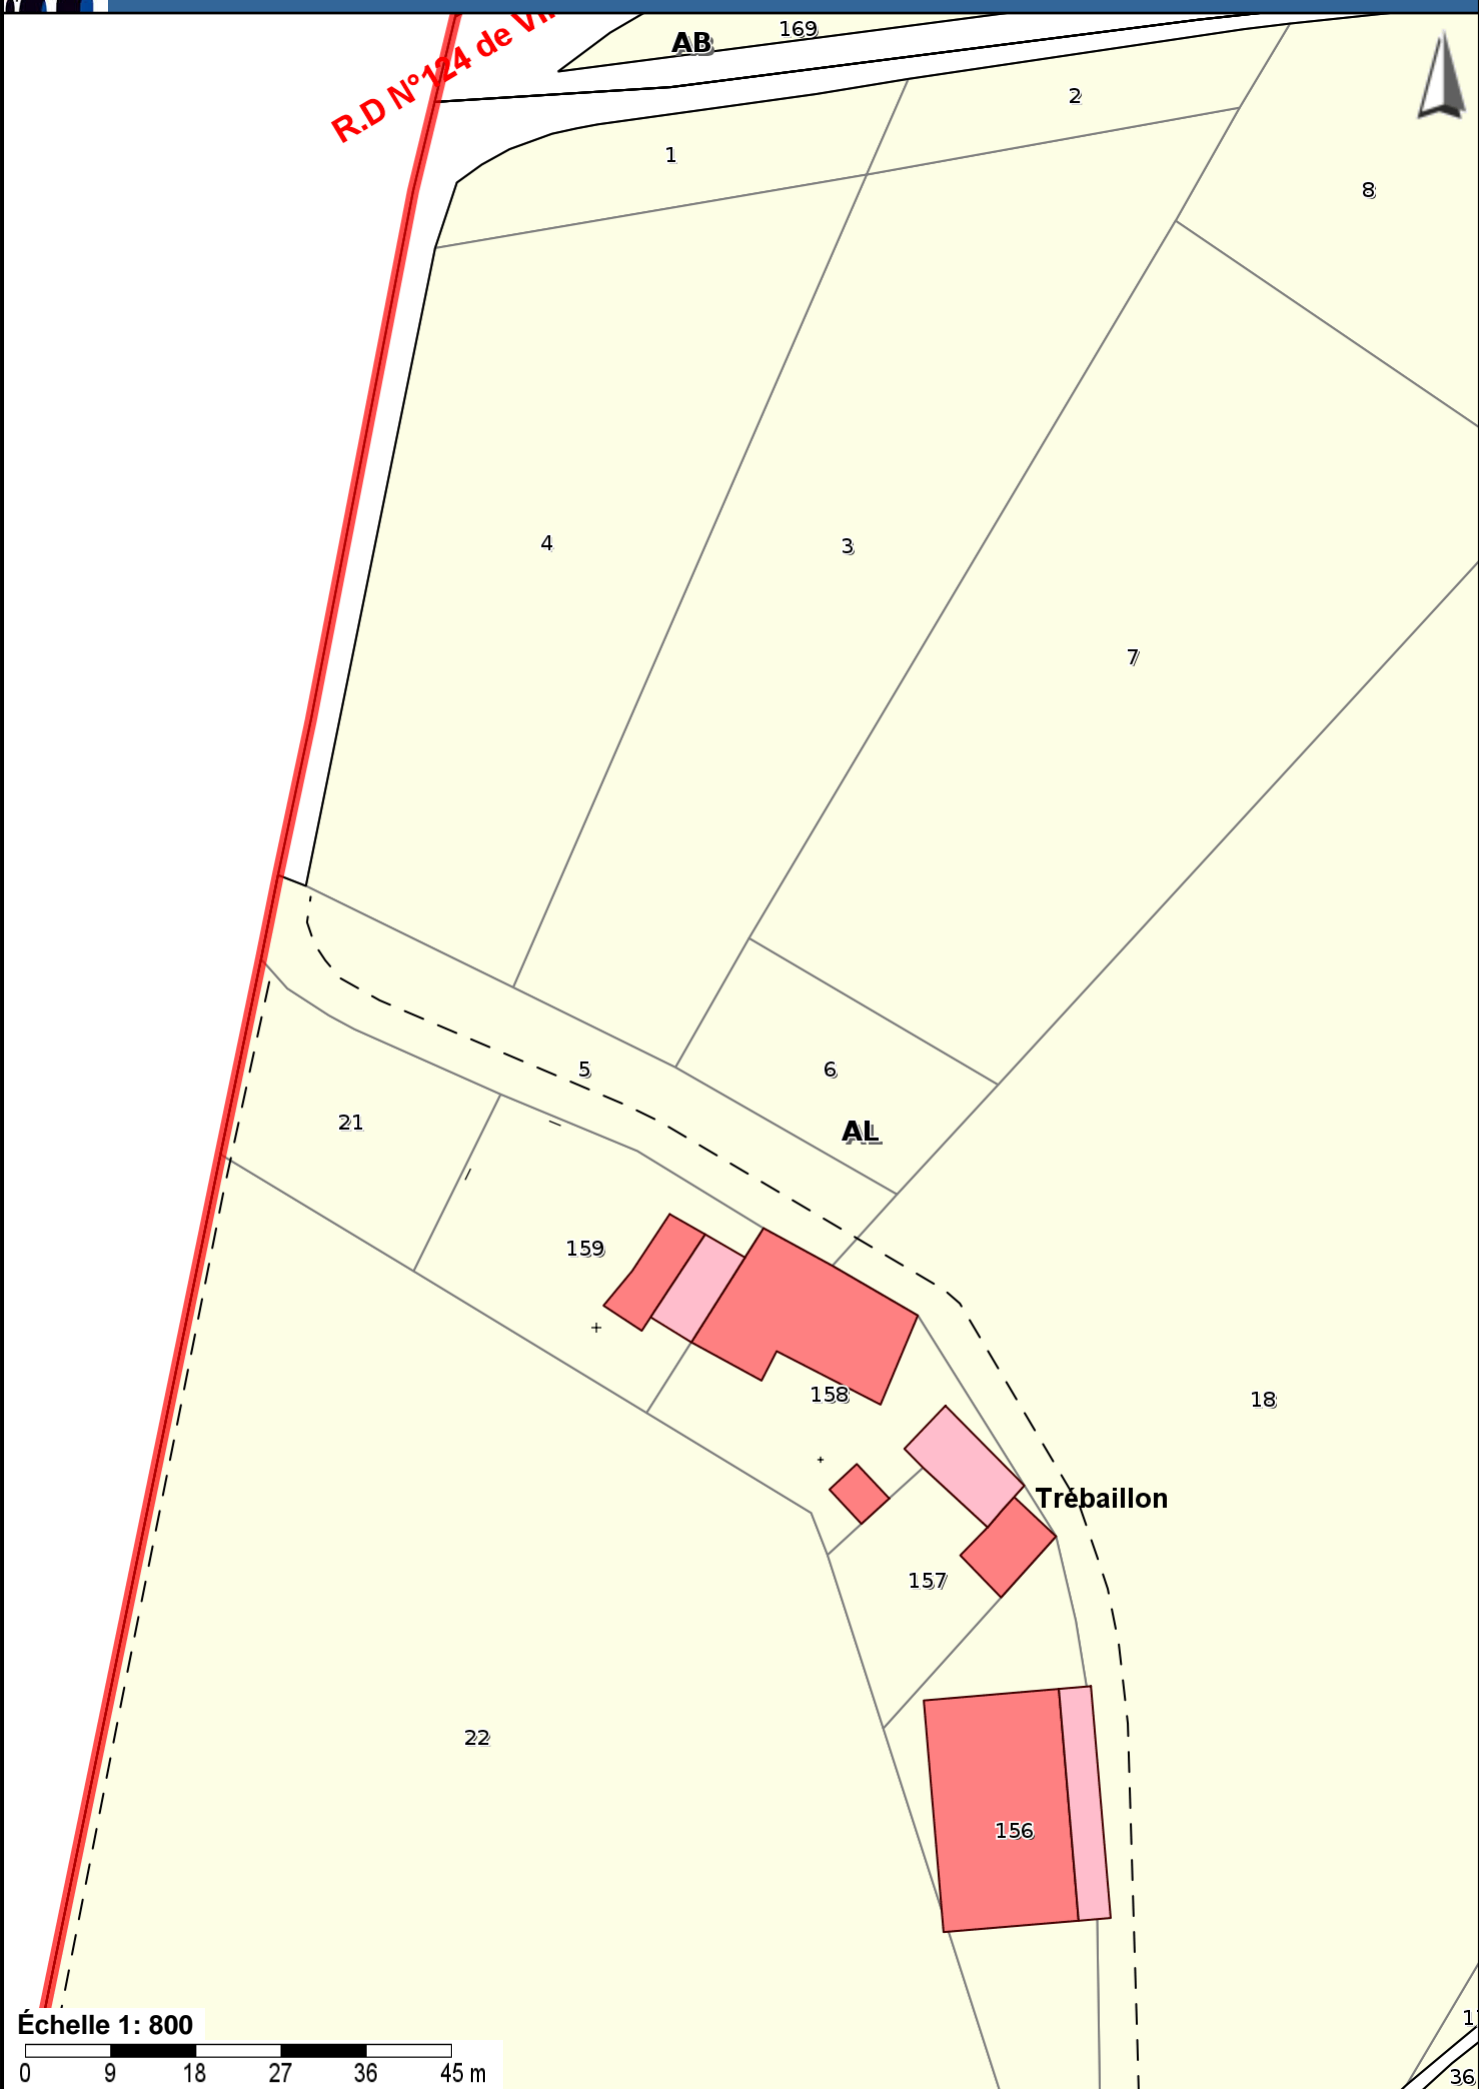

Rustrel

R.D N°124 de Vi

AB 169

1

2

8

4

3

7

5

6

AL

21

159

158

18

Trebaillon

157

22

156

Échelle 1 : 800

0 9 18 27 36 45 m

1

36