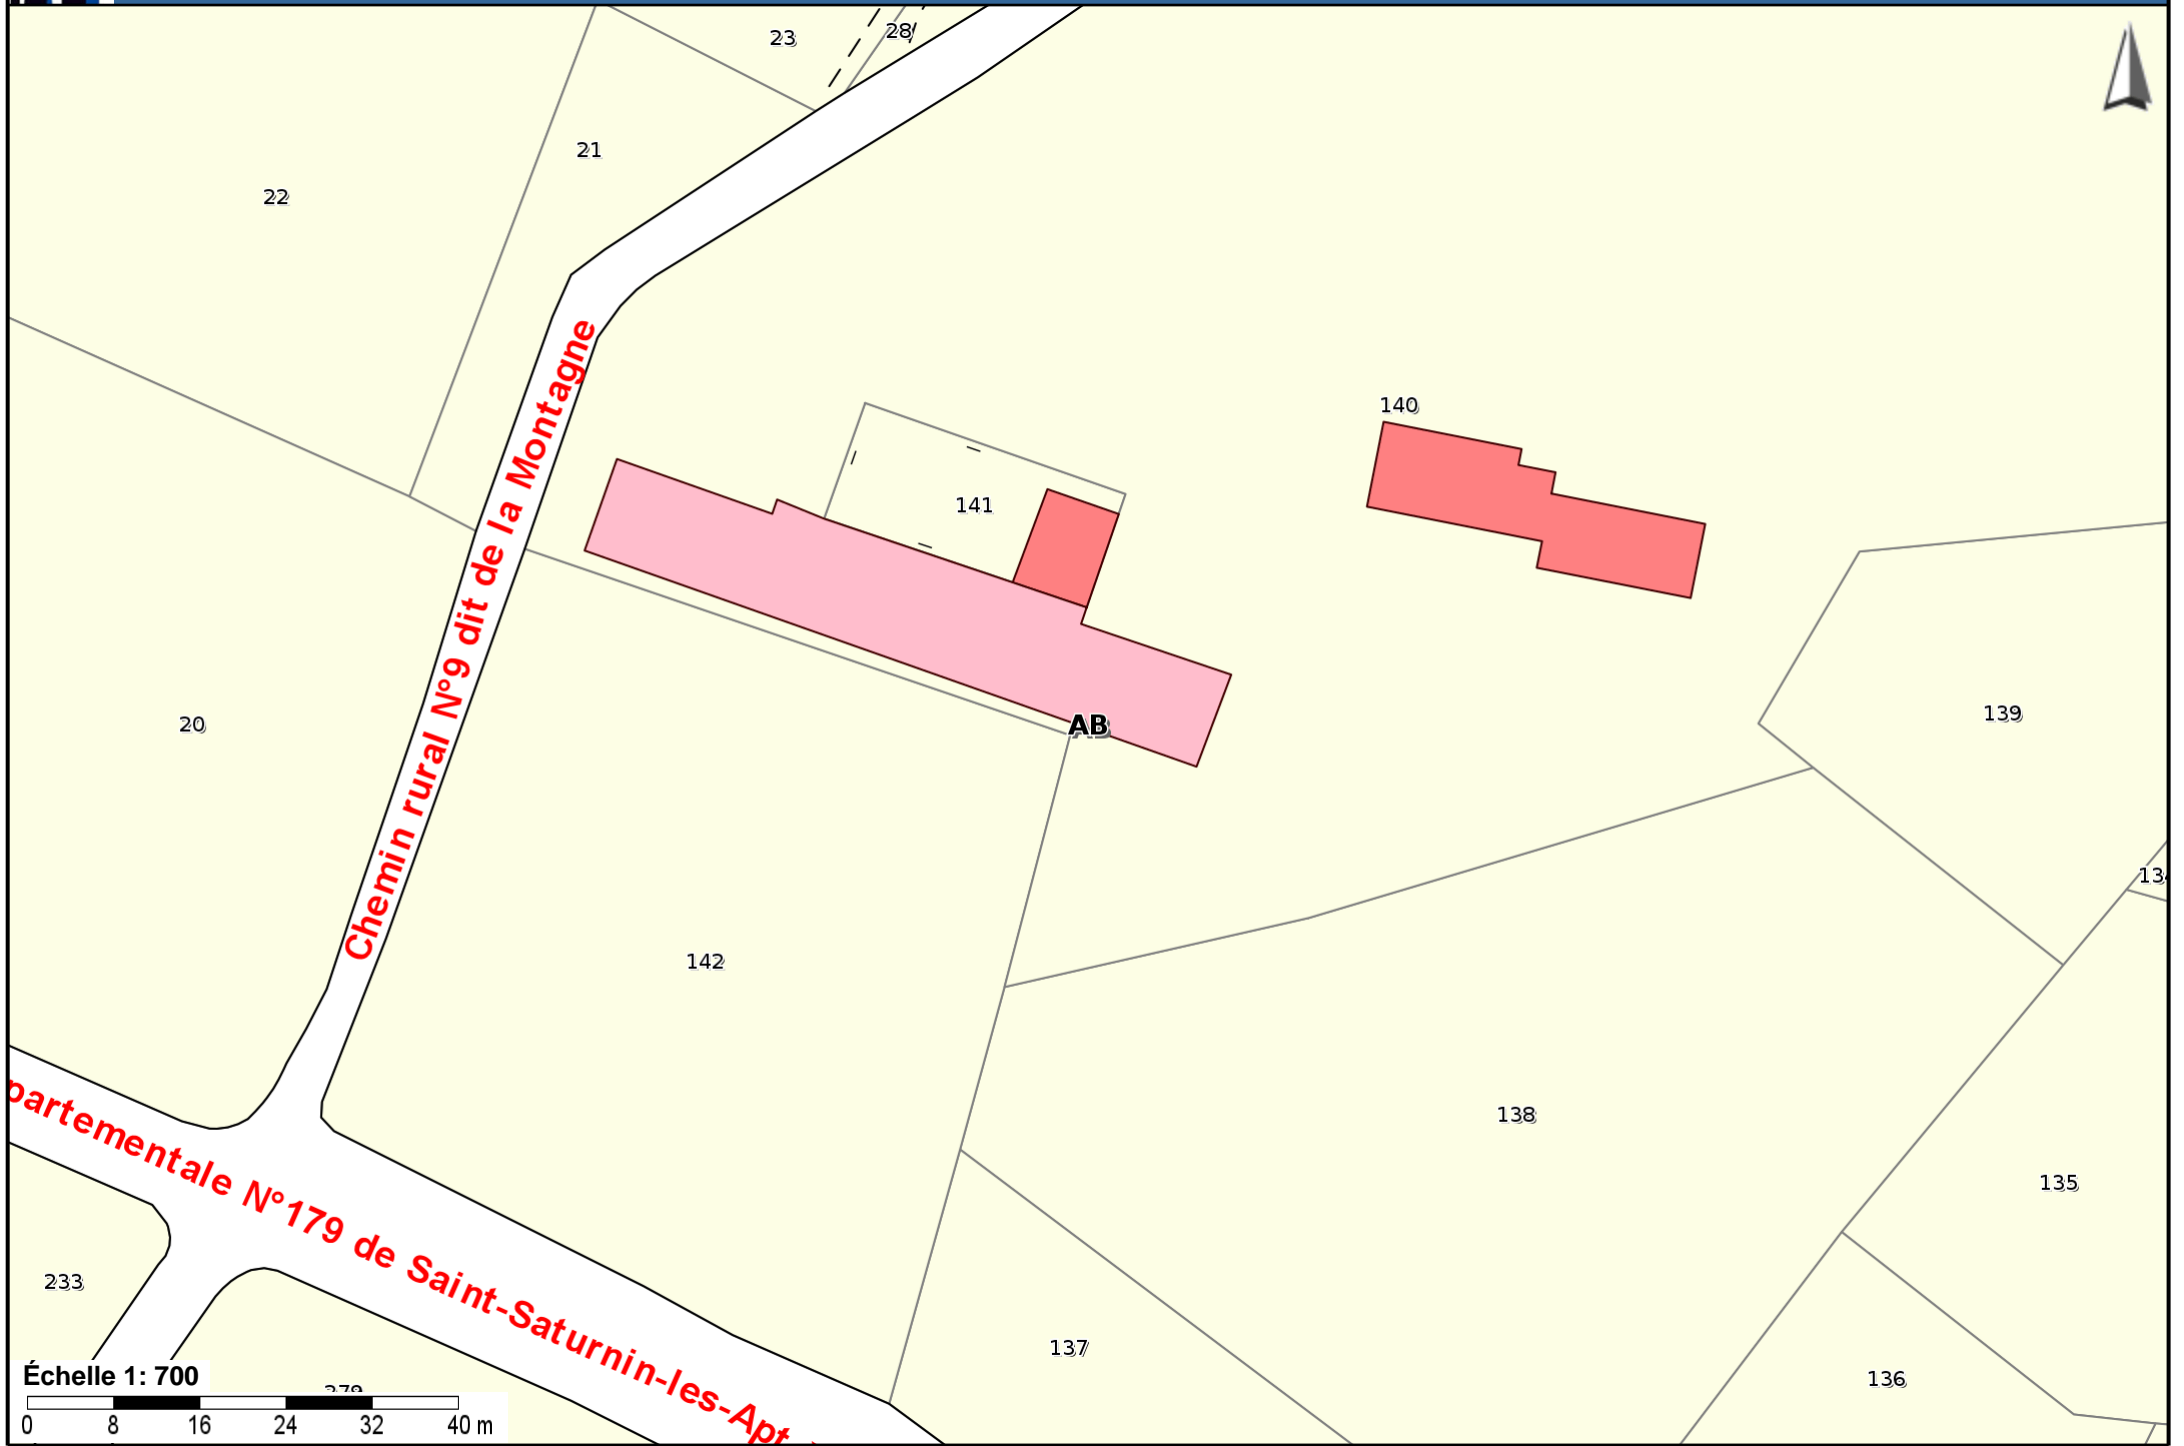

# Rustrel

Échelle 1: 700  
0 8 16 24 32 40 m