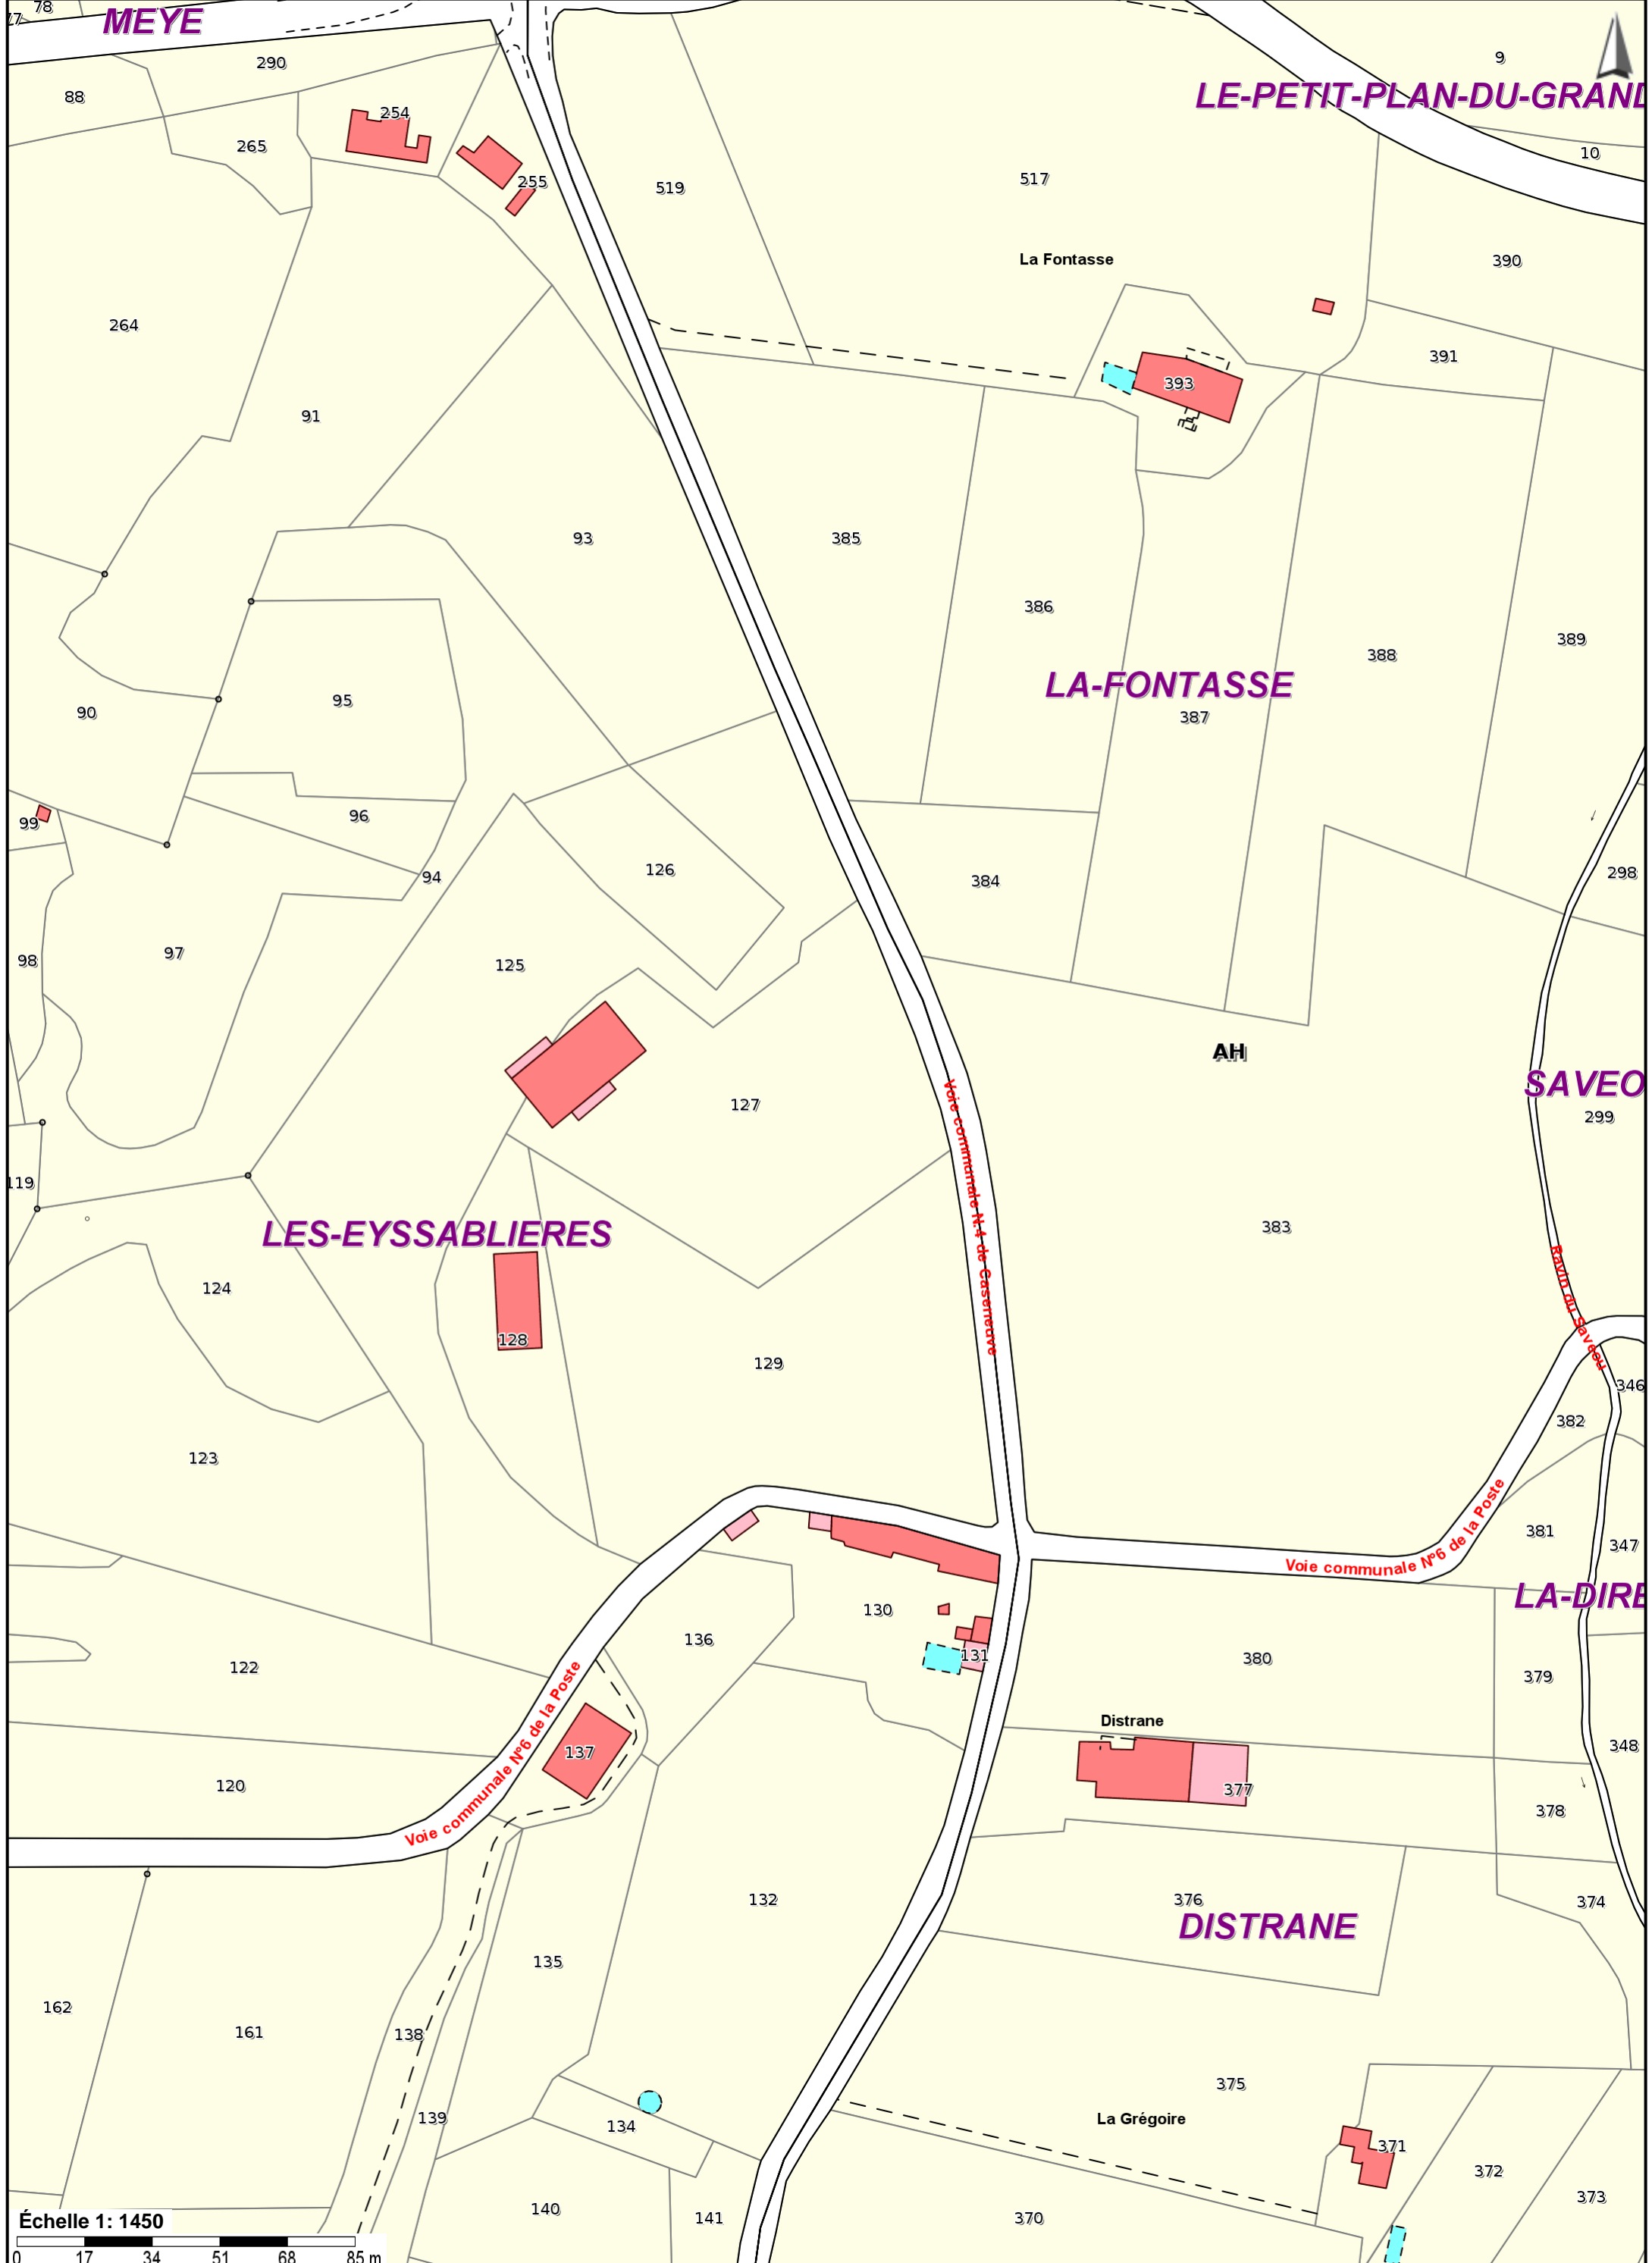

Rustrel

MEYE

LE-PETIT-PLAN-DU-GRAND

Échelle 1: 1450

0 17 34 51 68 85 m