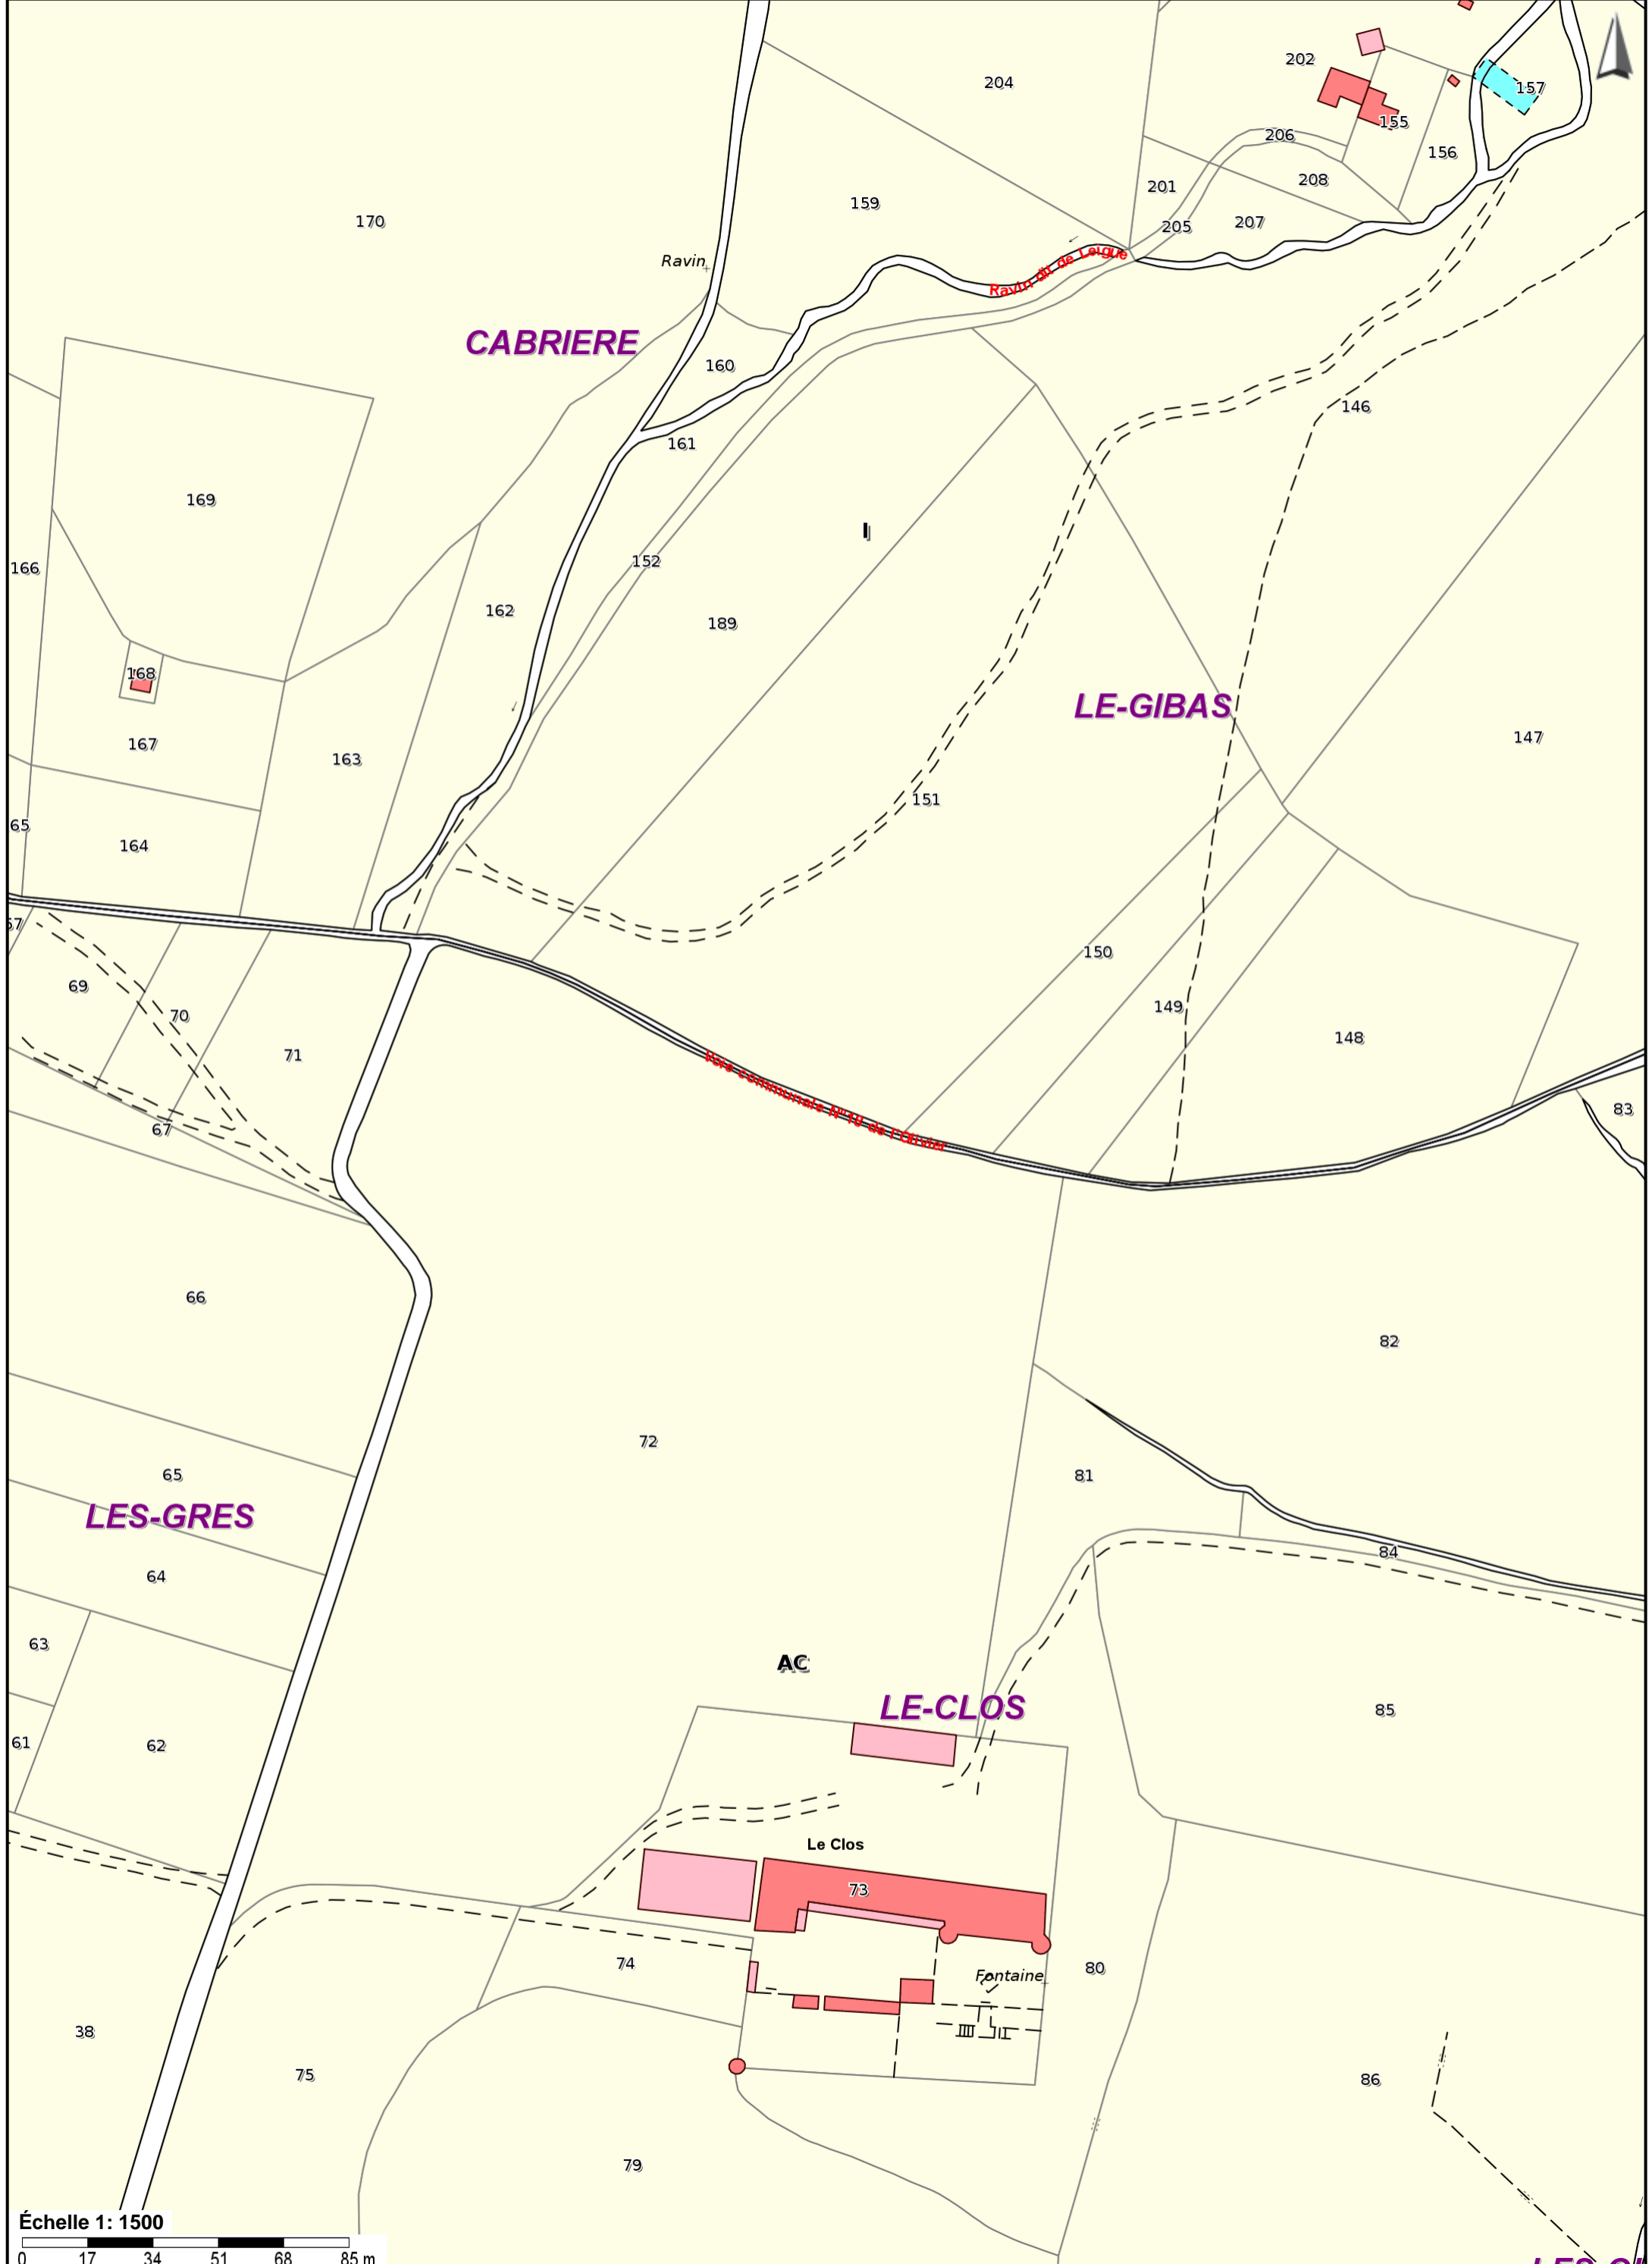

Rustrel

Échelle 1: 1500
0 17 34 51 68 85 m

LES-ON