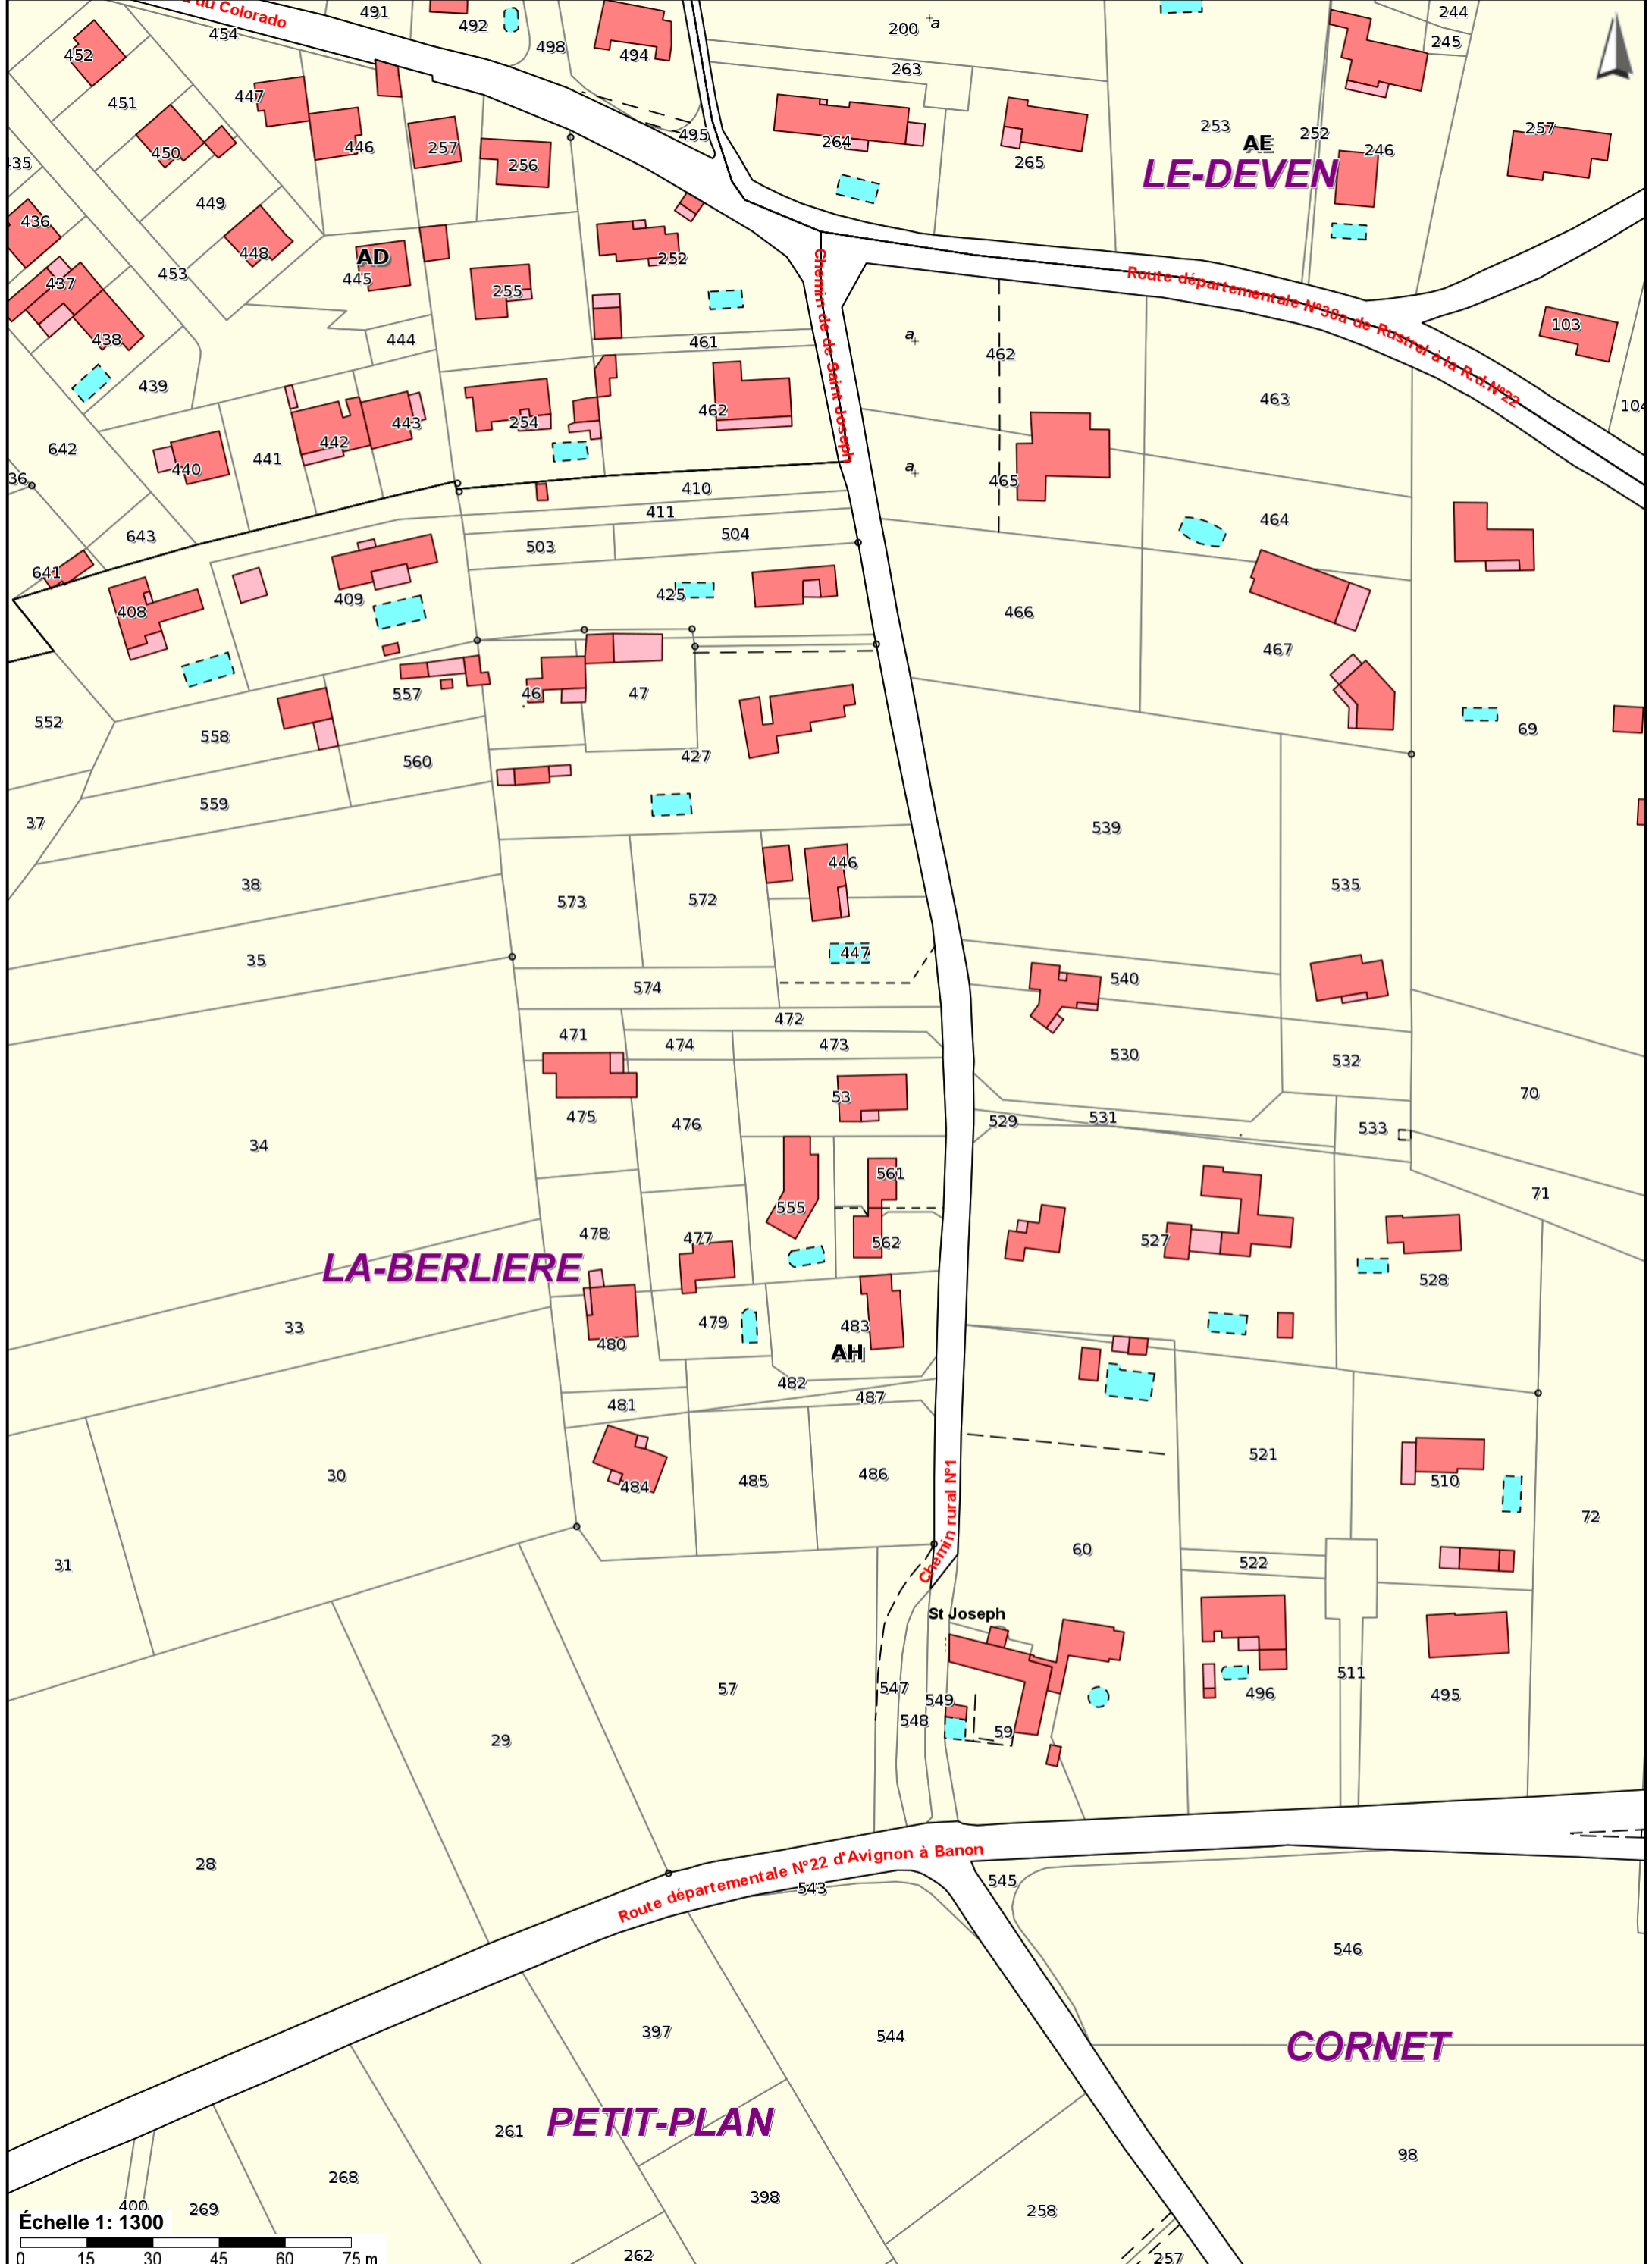

Rustrel

Échelle 1: 1300
0 15 30 45 60 75 m

LA-BERLIERE

LE-DEVEN

PETIT-PLAN

CORNET

AD

AE

AH

St Joseph