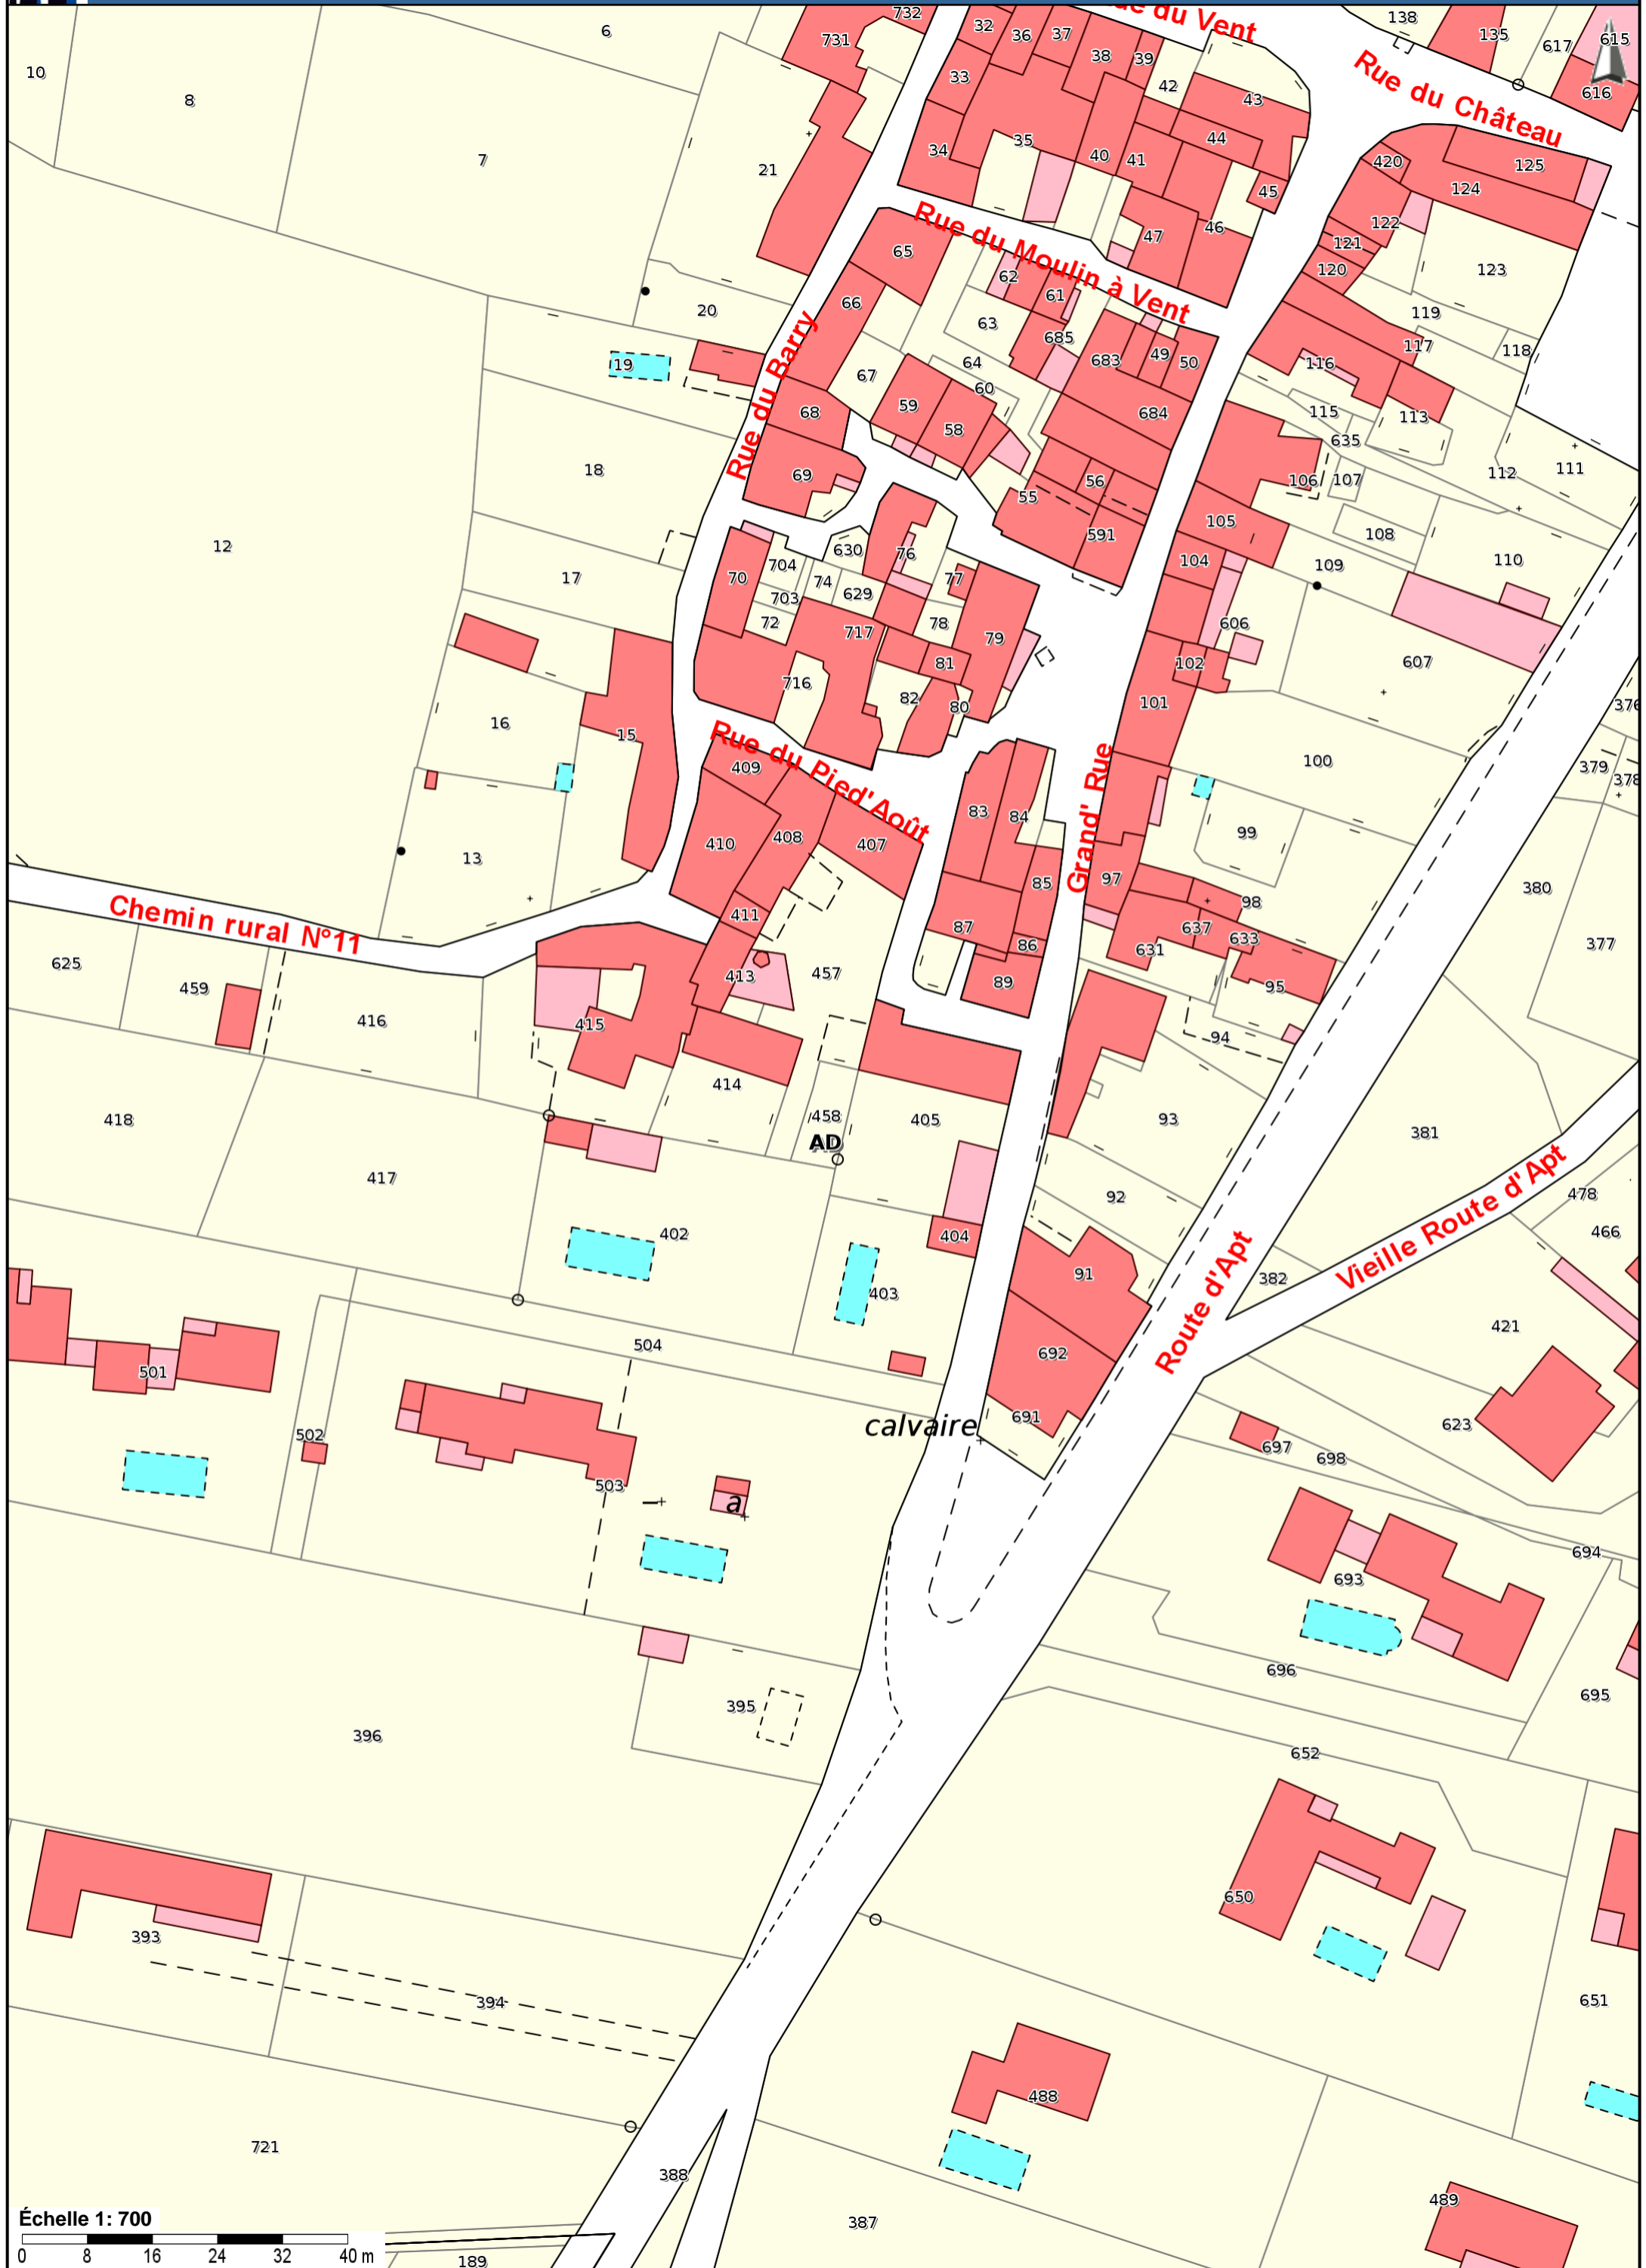

# Rustrel

Échelle 1: 700

189