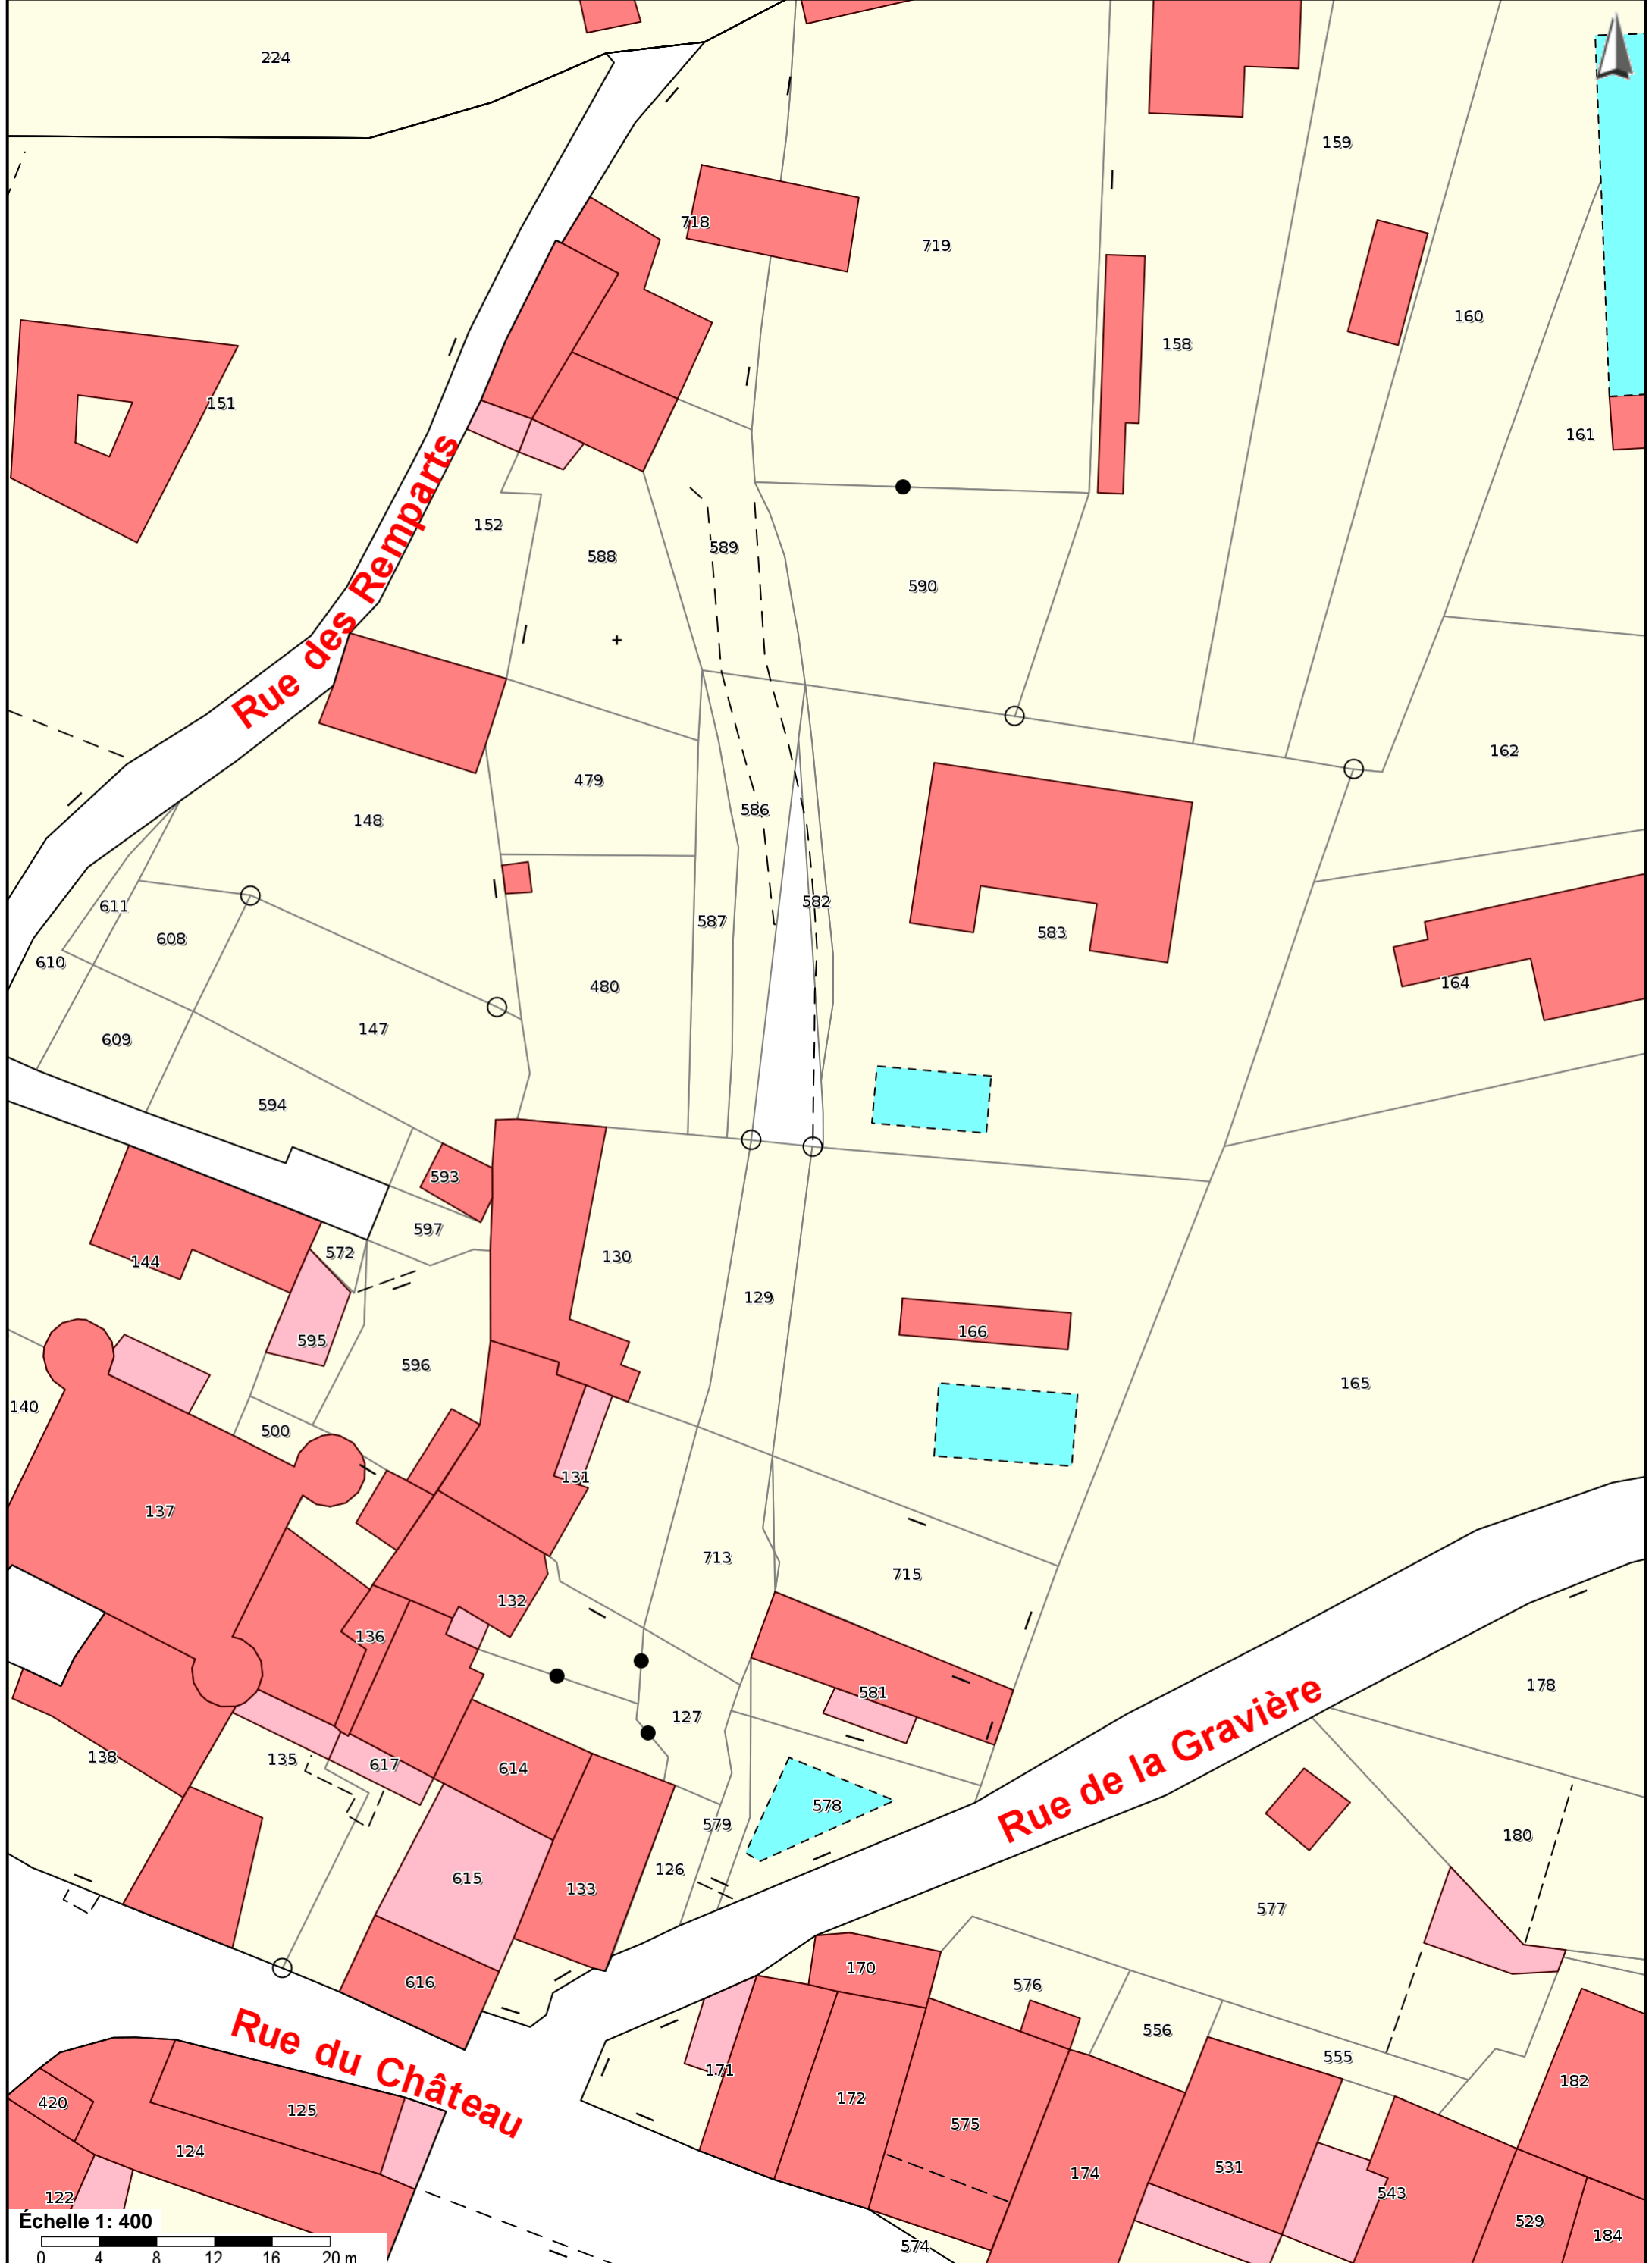

# Rustrel

Échelle 1: 400  
0 4 8 12 16 20 m