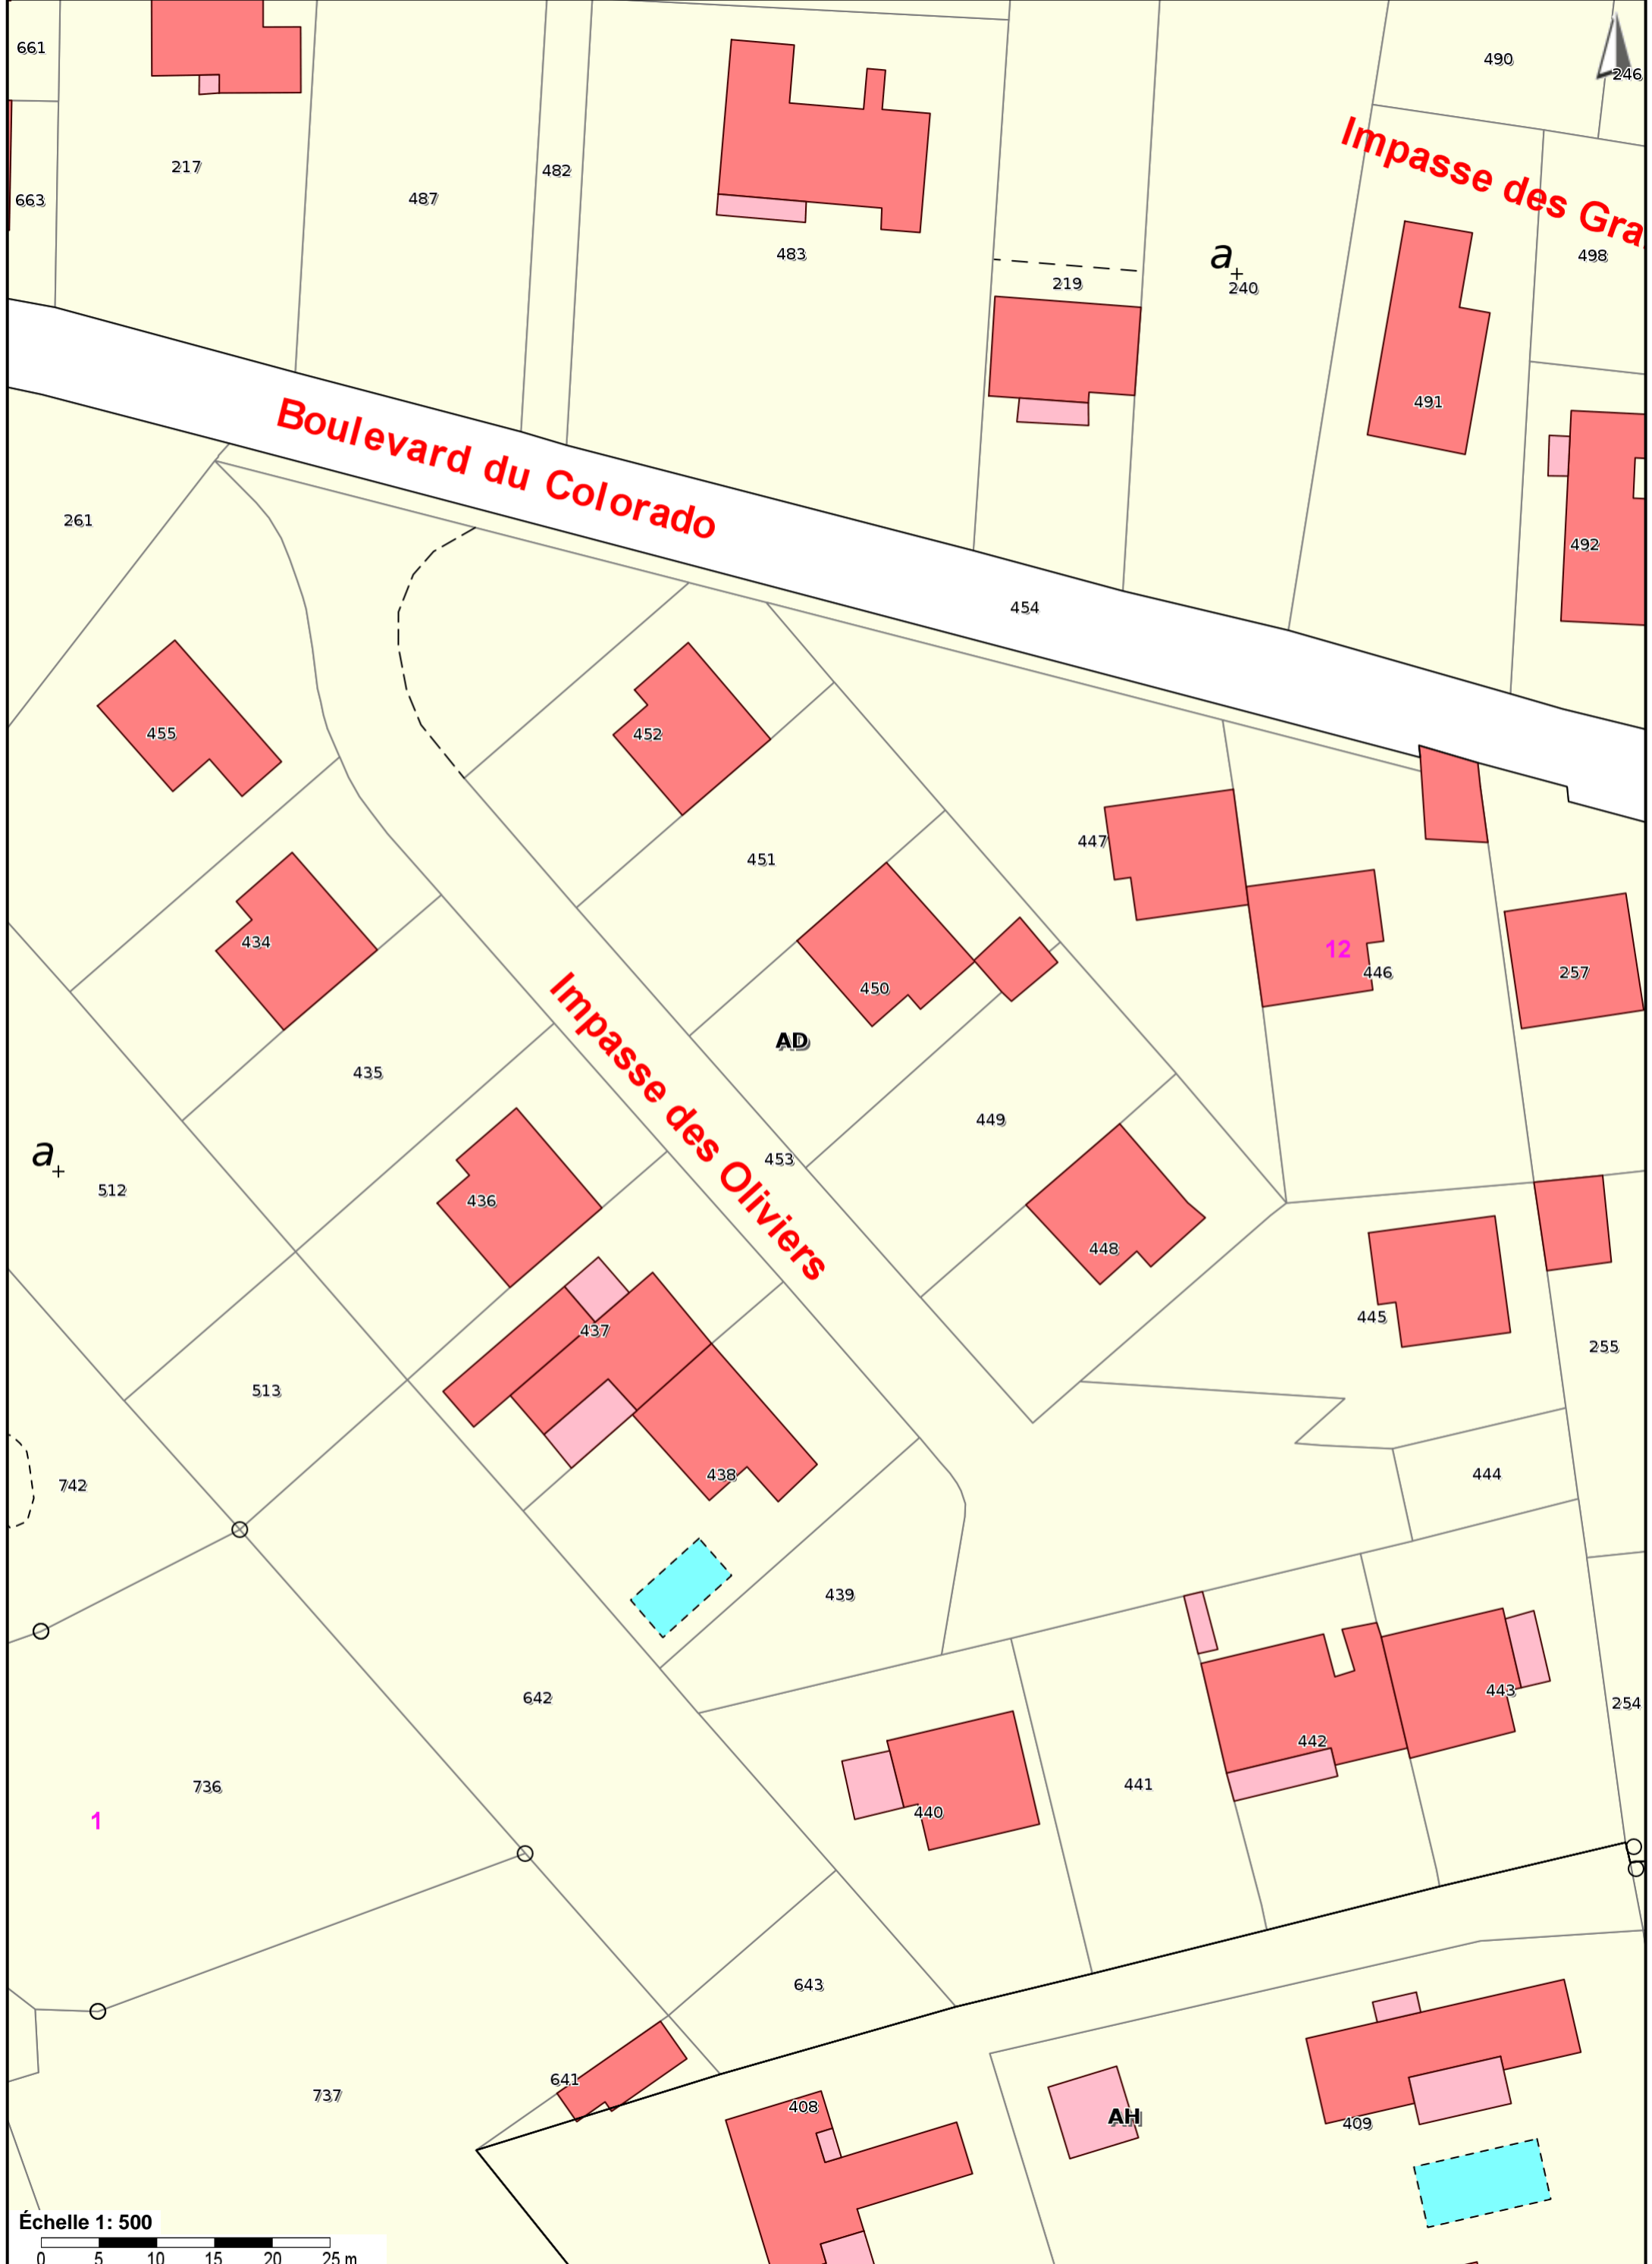

Rustrel

Échelle 1: 500  
0 5 10 15 20 25 m