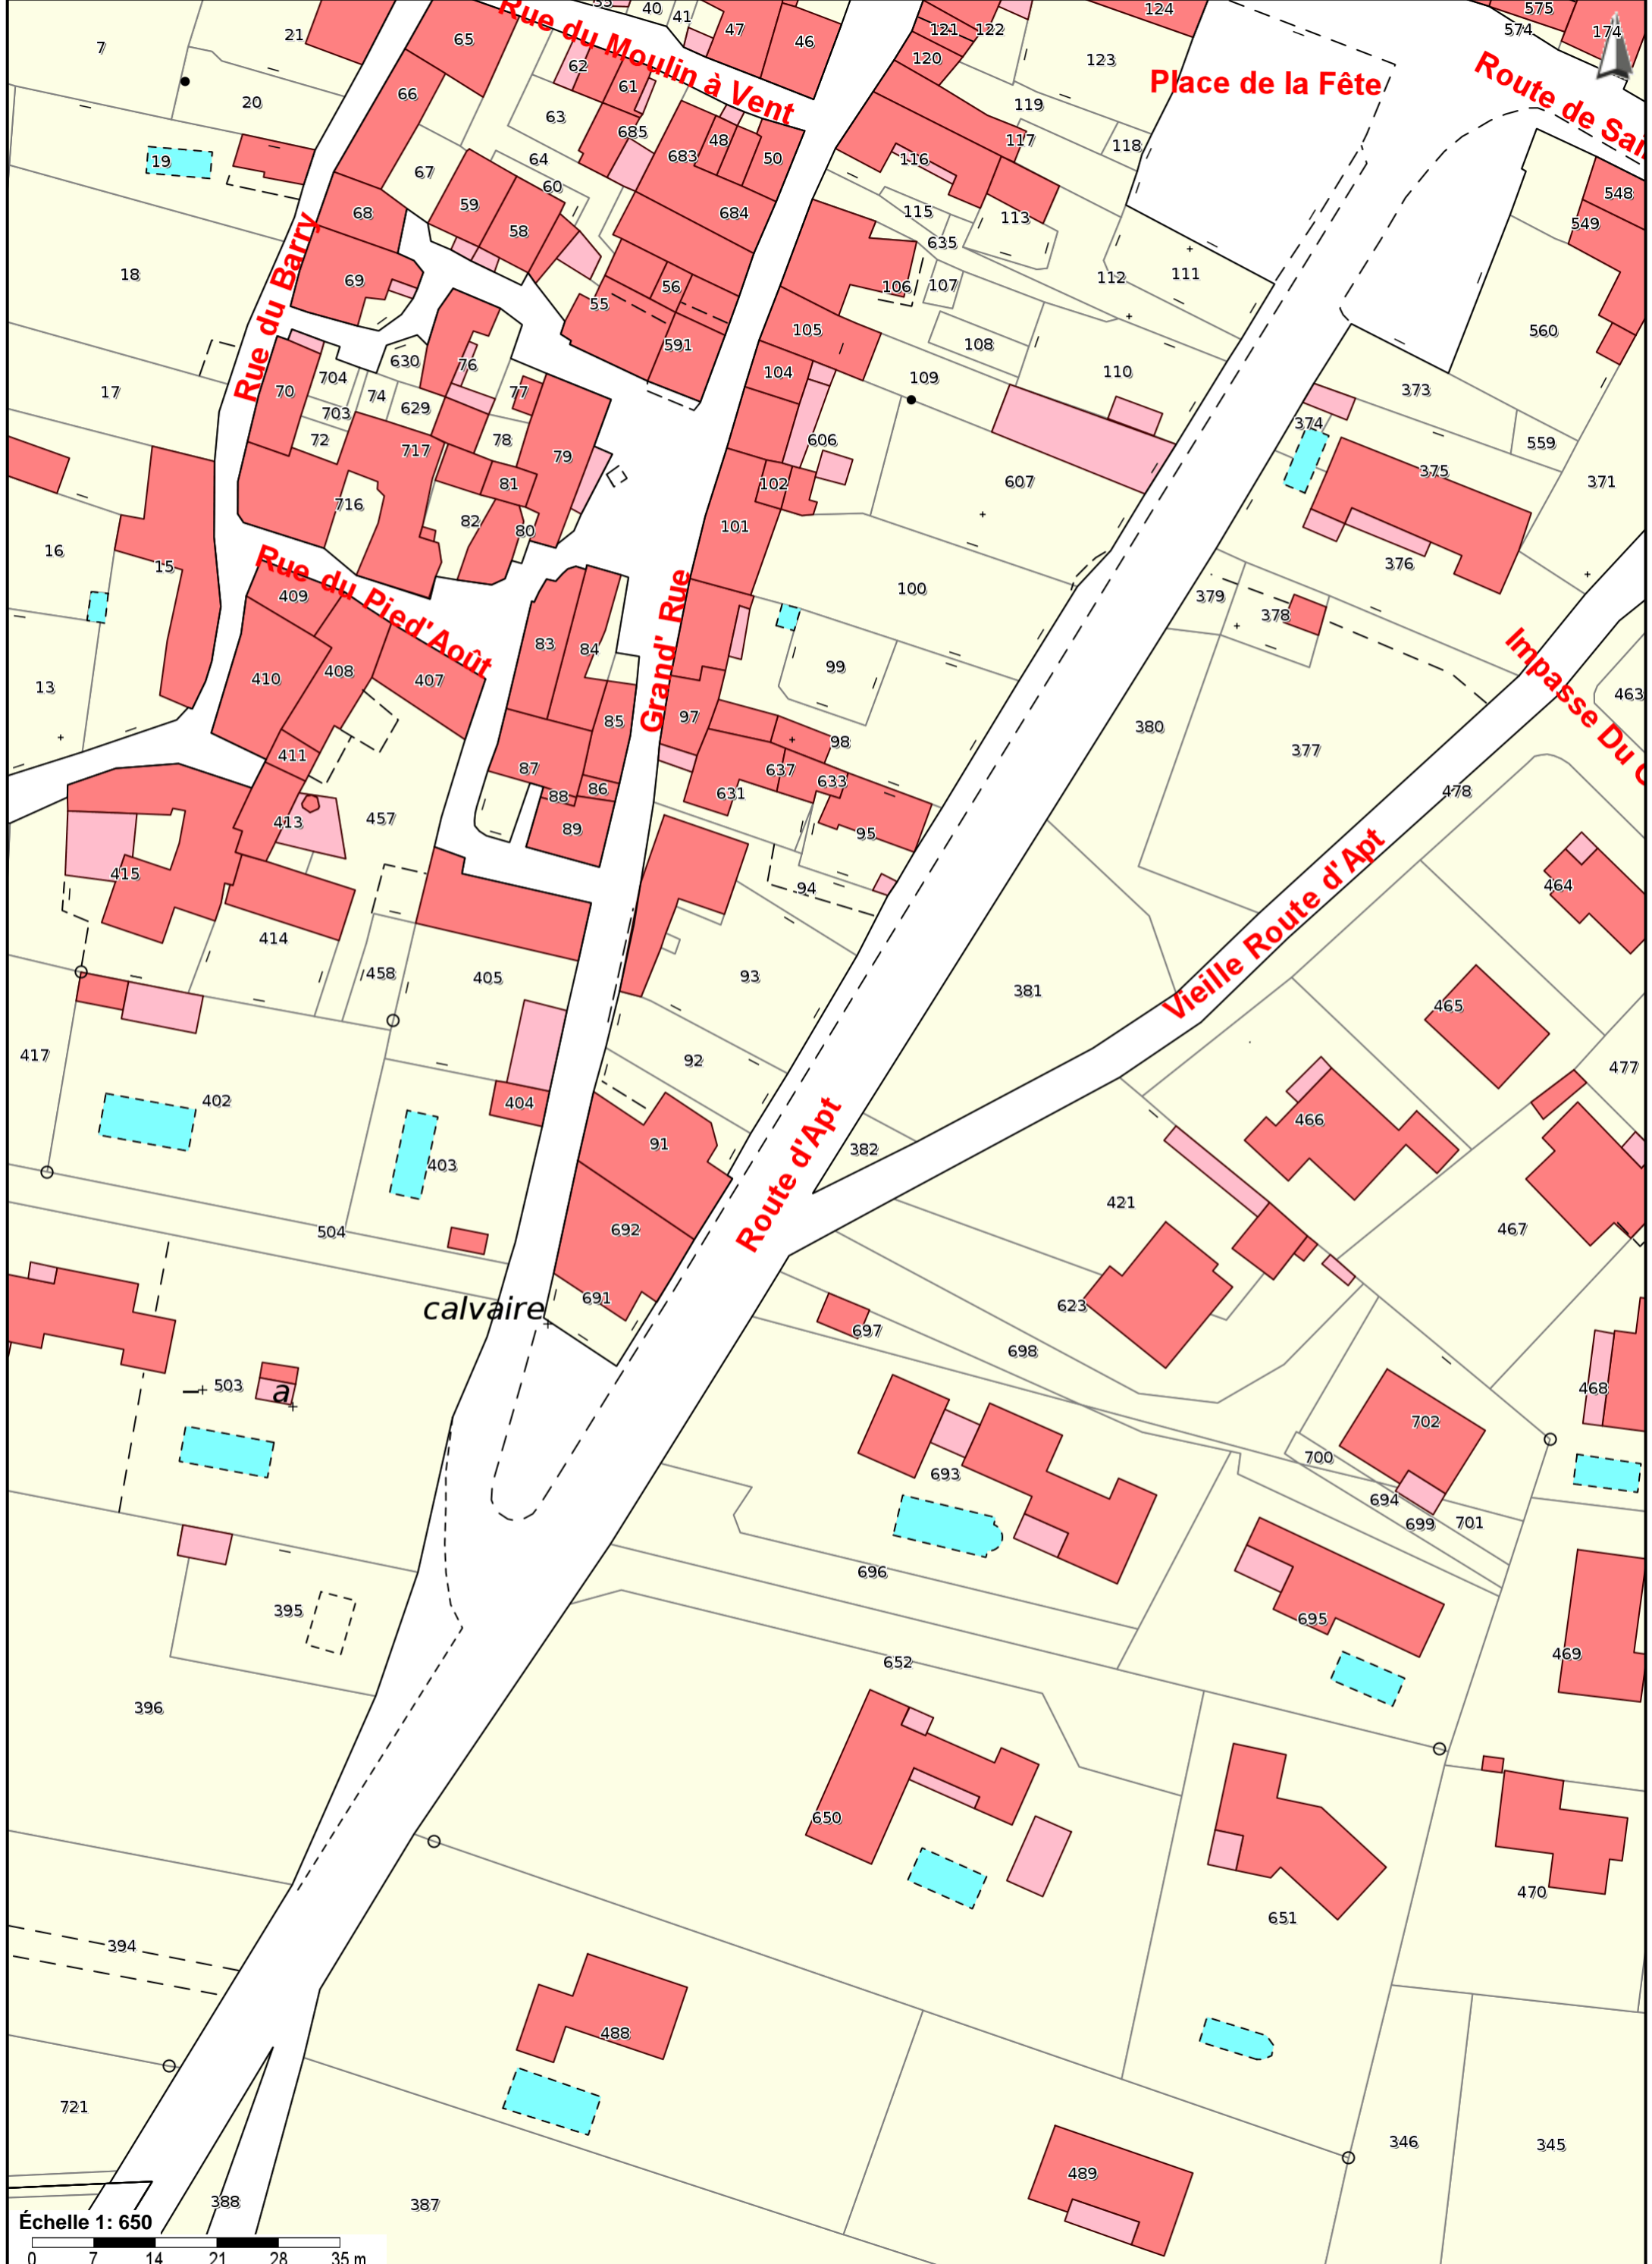

Rustrel

Échelle 1: 650
0 7 14 21 28 35 m