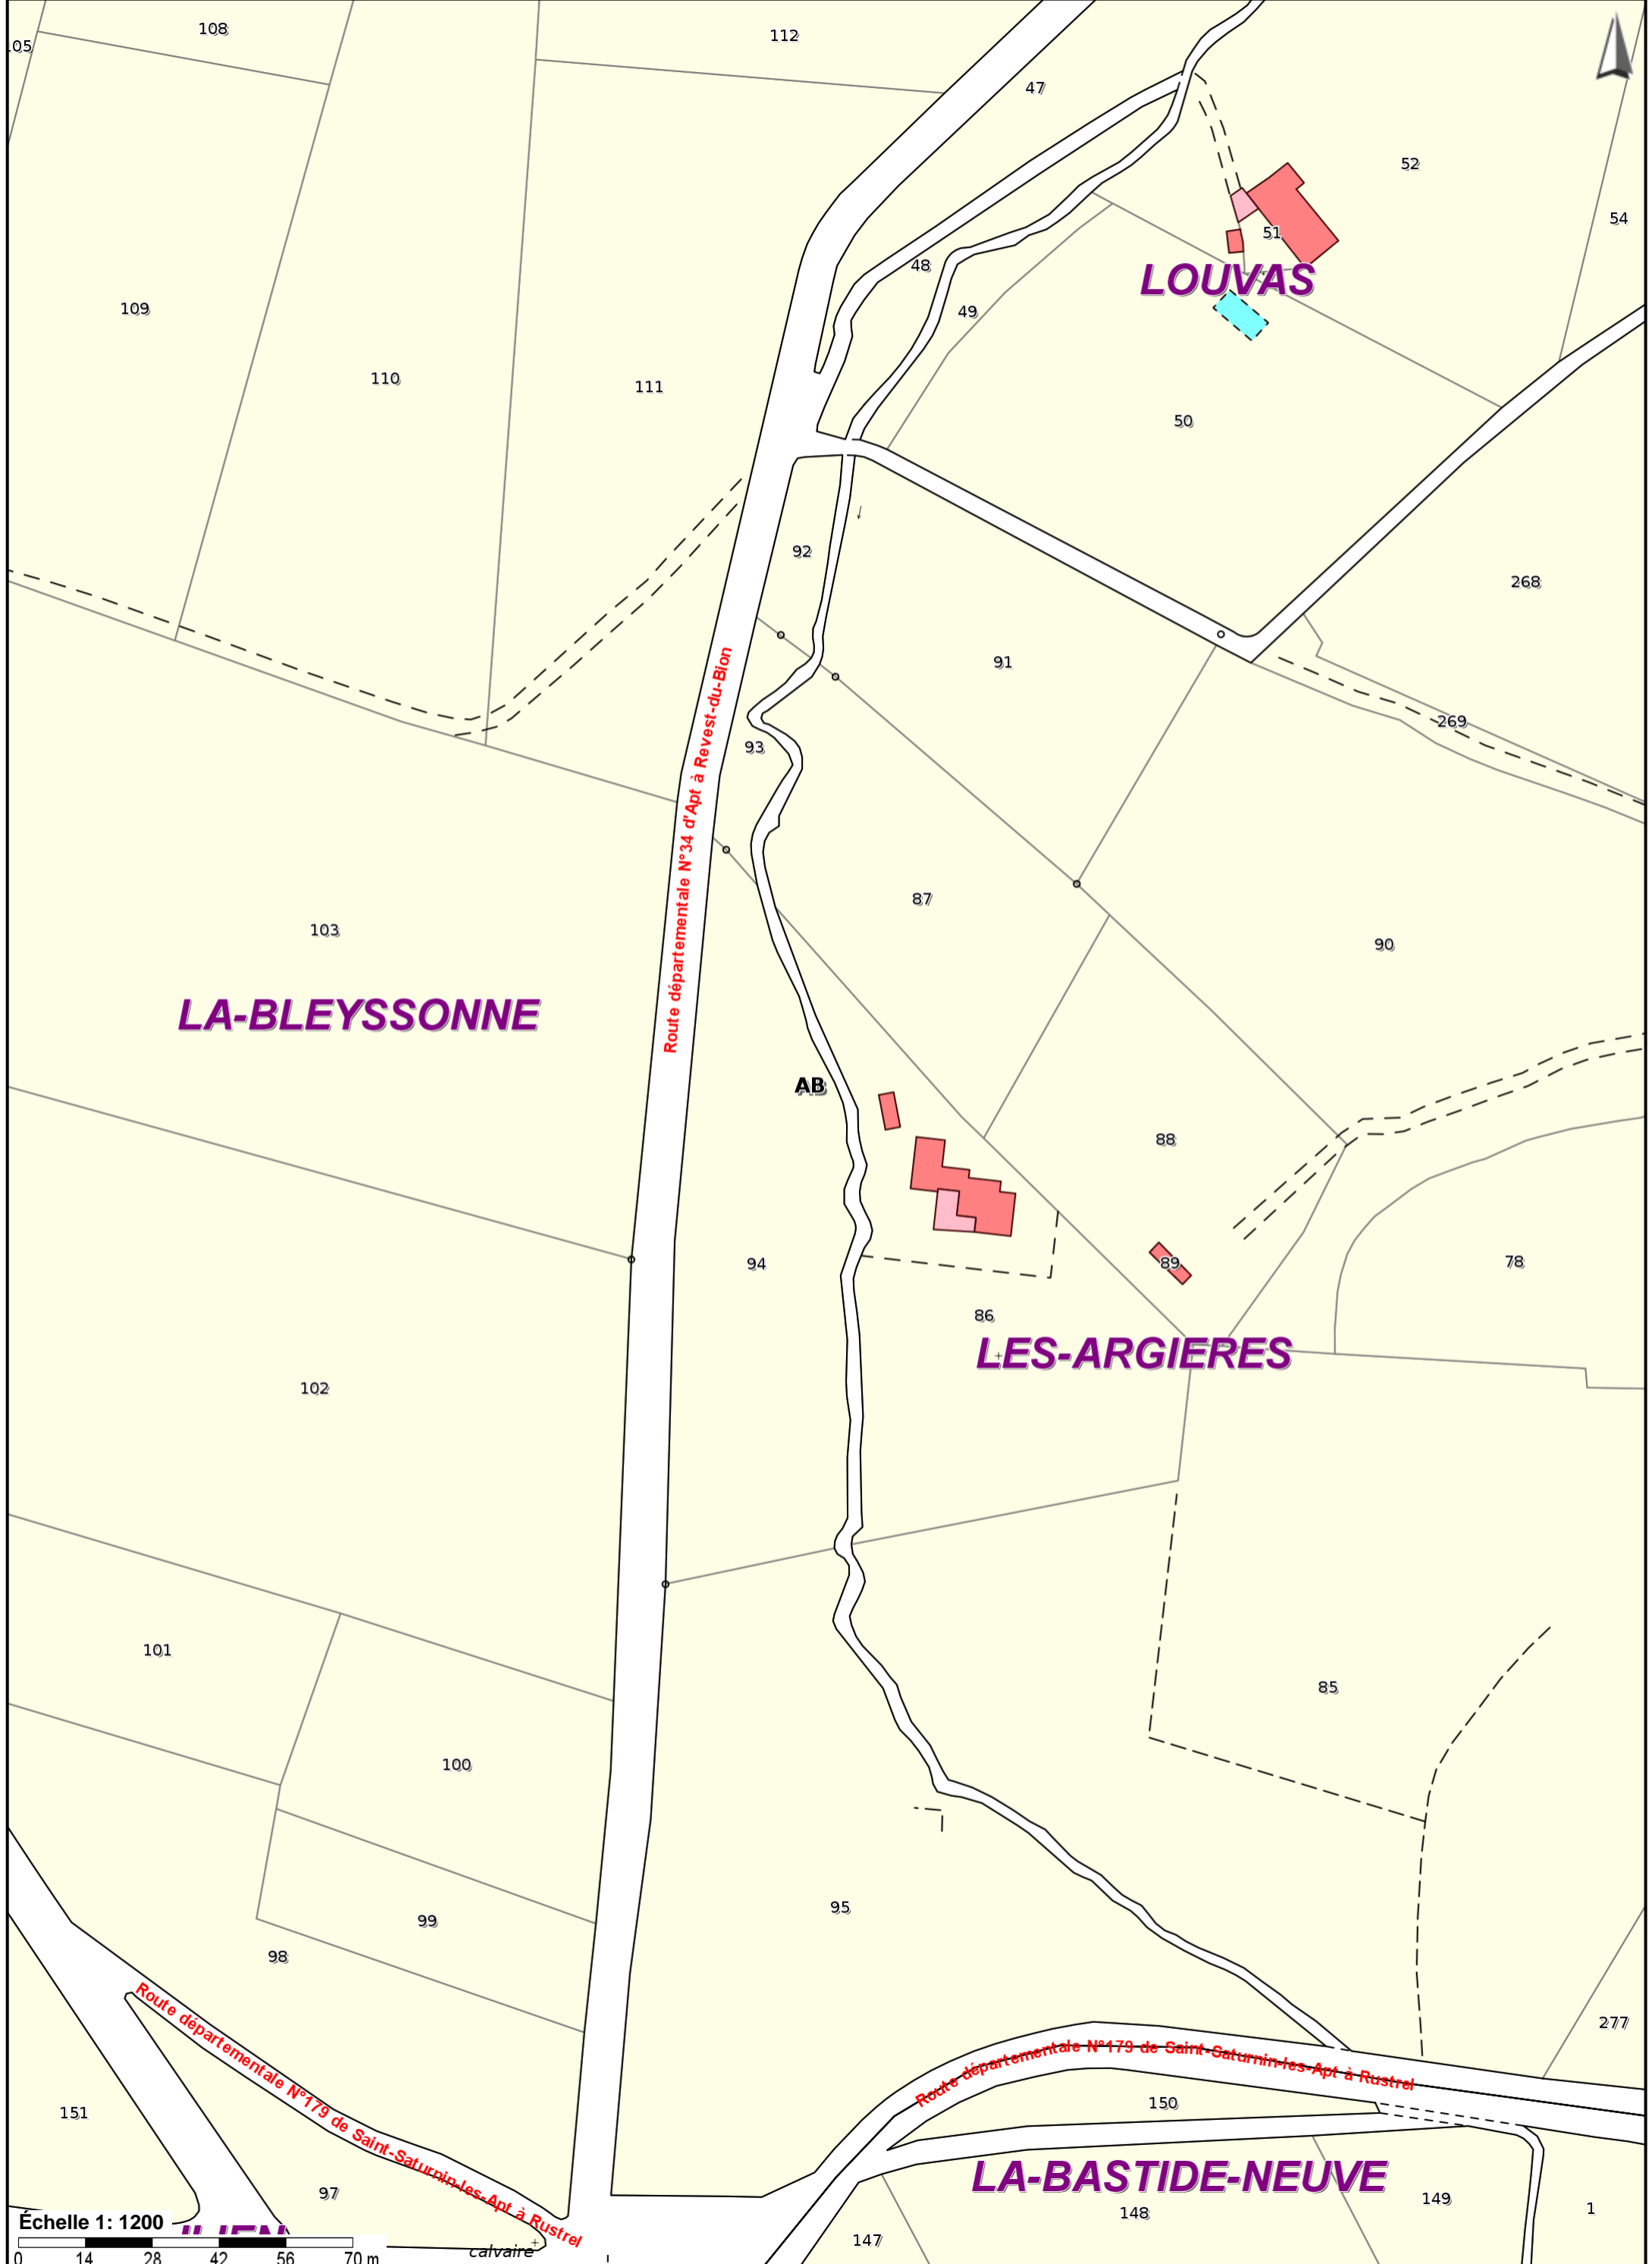

Rustrel

LA-BLEYSSONNE

LOUVAS

AB

LES-ARGIERES

LA-BASTIDE-NEUVE

Route départementale N°34 d'Apt à Revest-du-Bion

Route départementale N°179 de Saint-Saturnin-les-Apt à Rustrel

Route départementale N°179 de Saint-Saturnin-les-Apt à Rustrel

Échelle 1: 1200
0 14 28 42 56 70 m calvaire