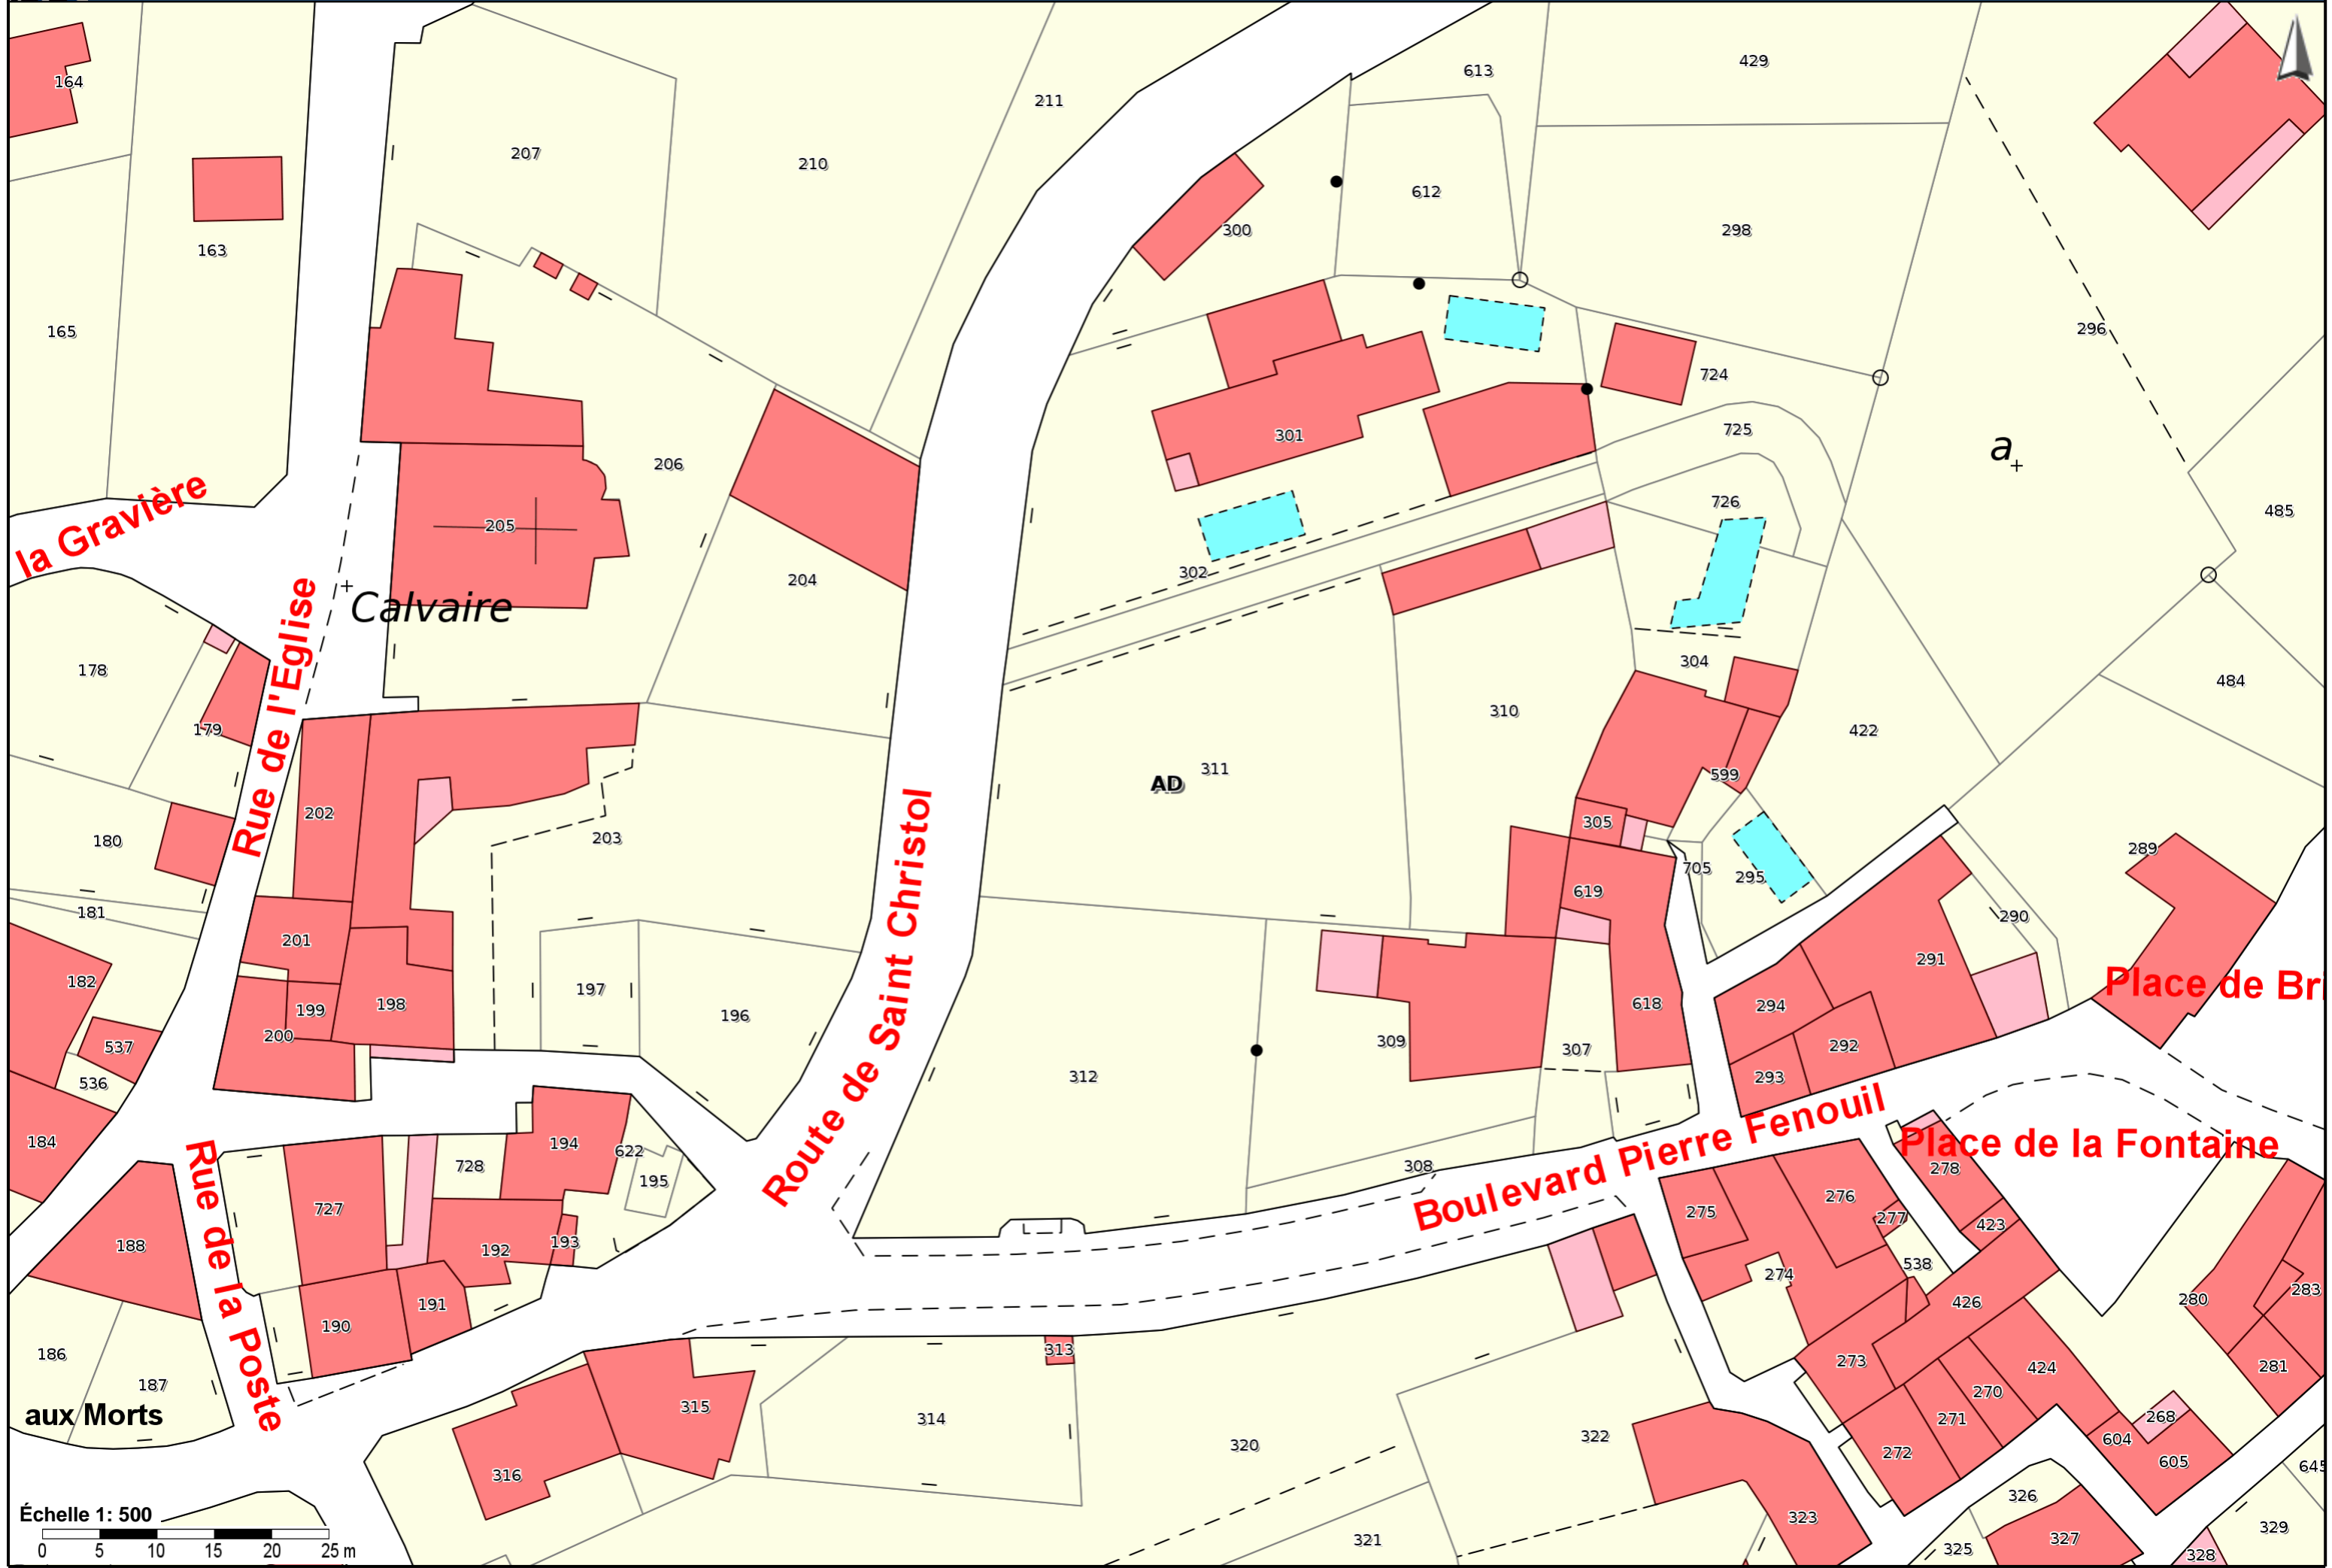

Rustrel

Échelle 1: 500
0 5 10 15 20 25 m