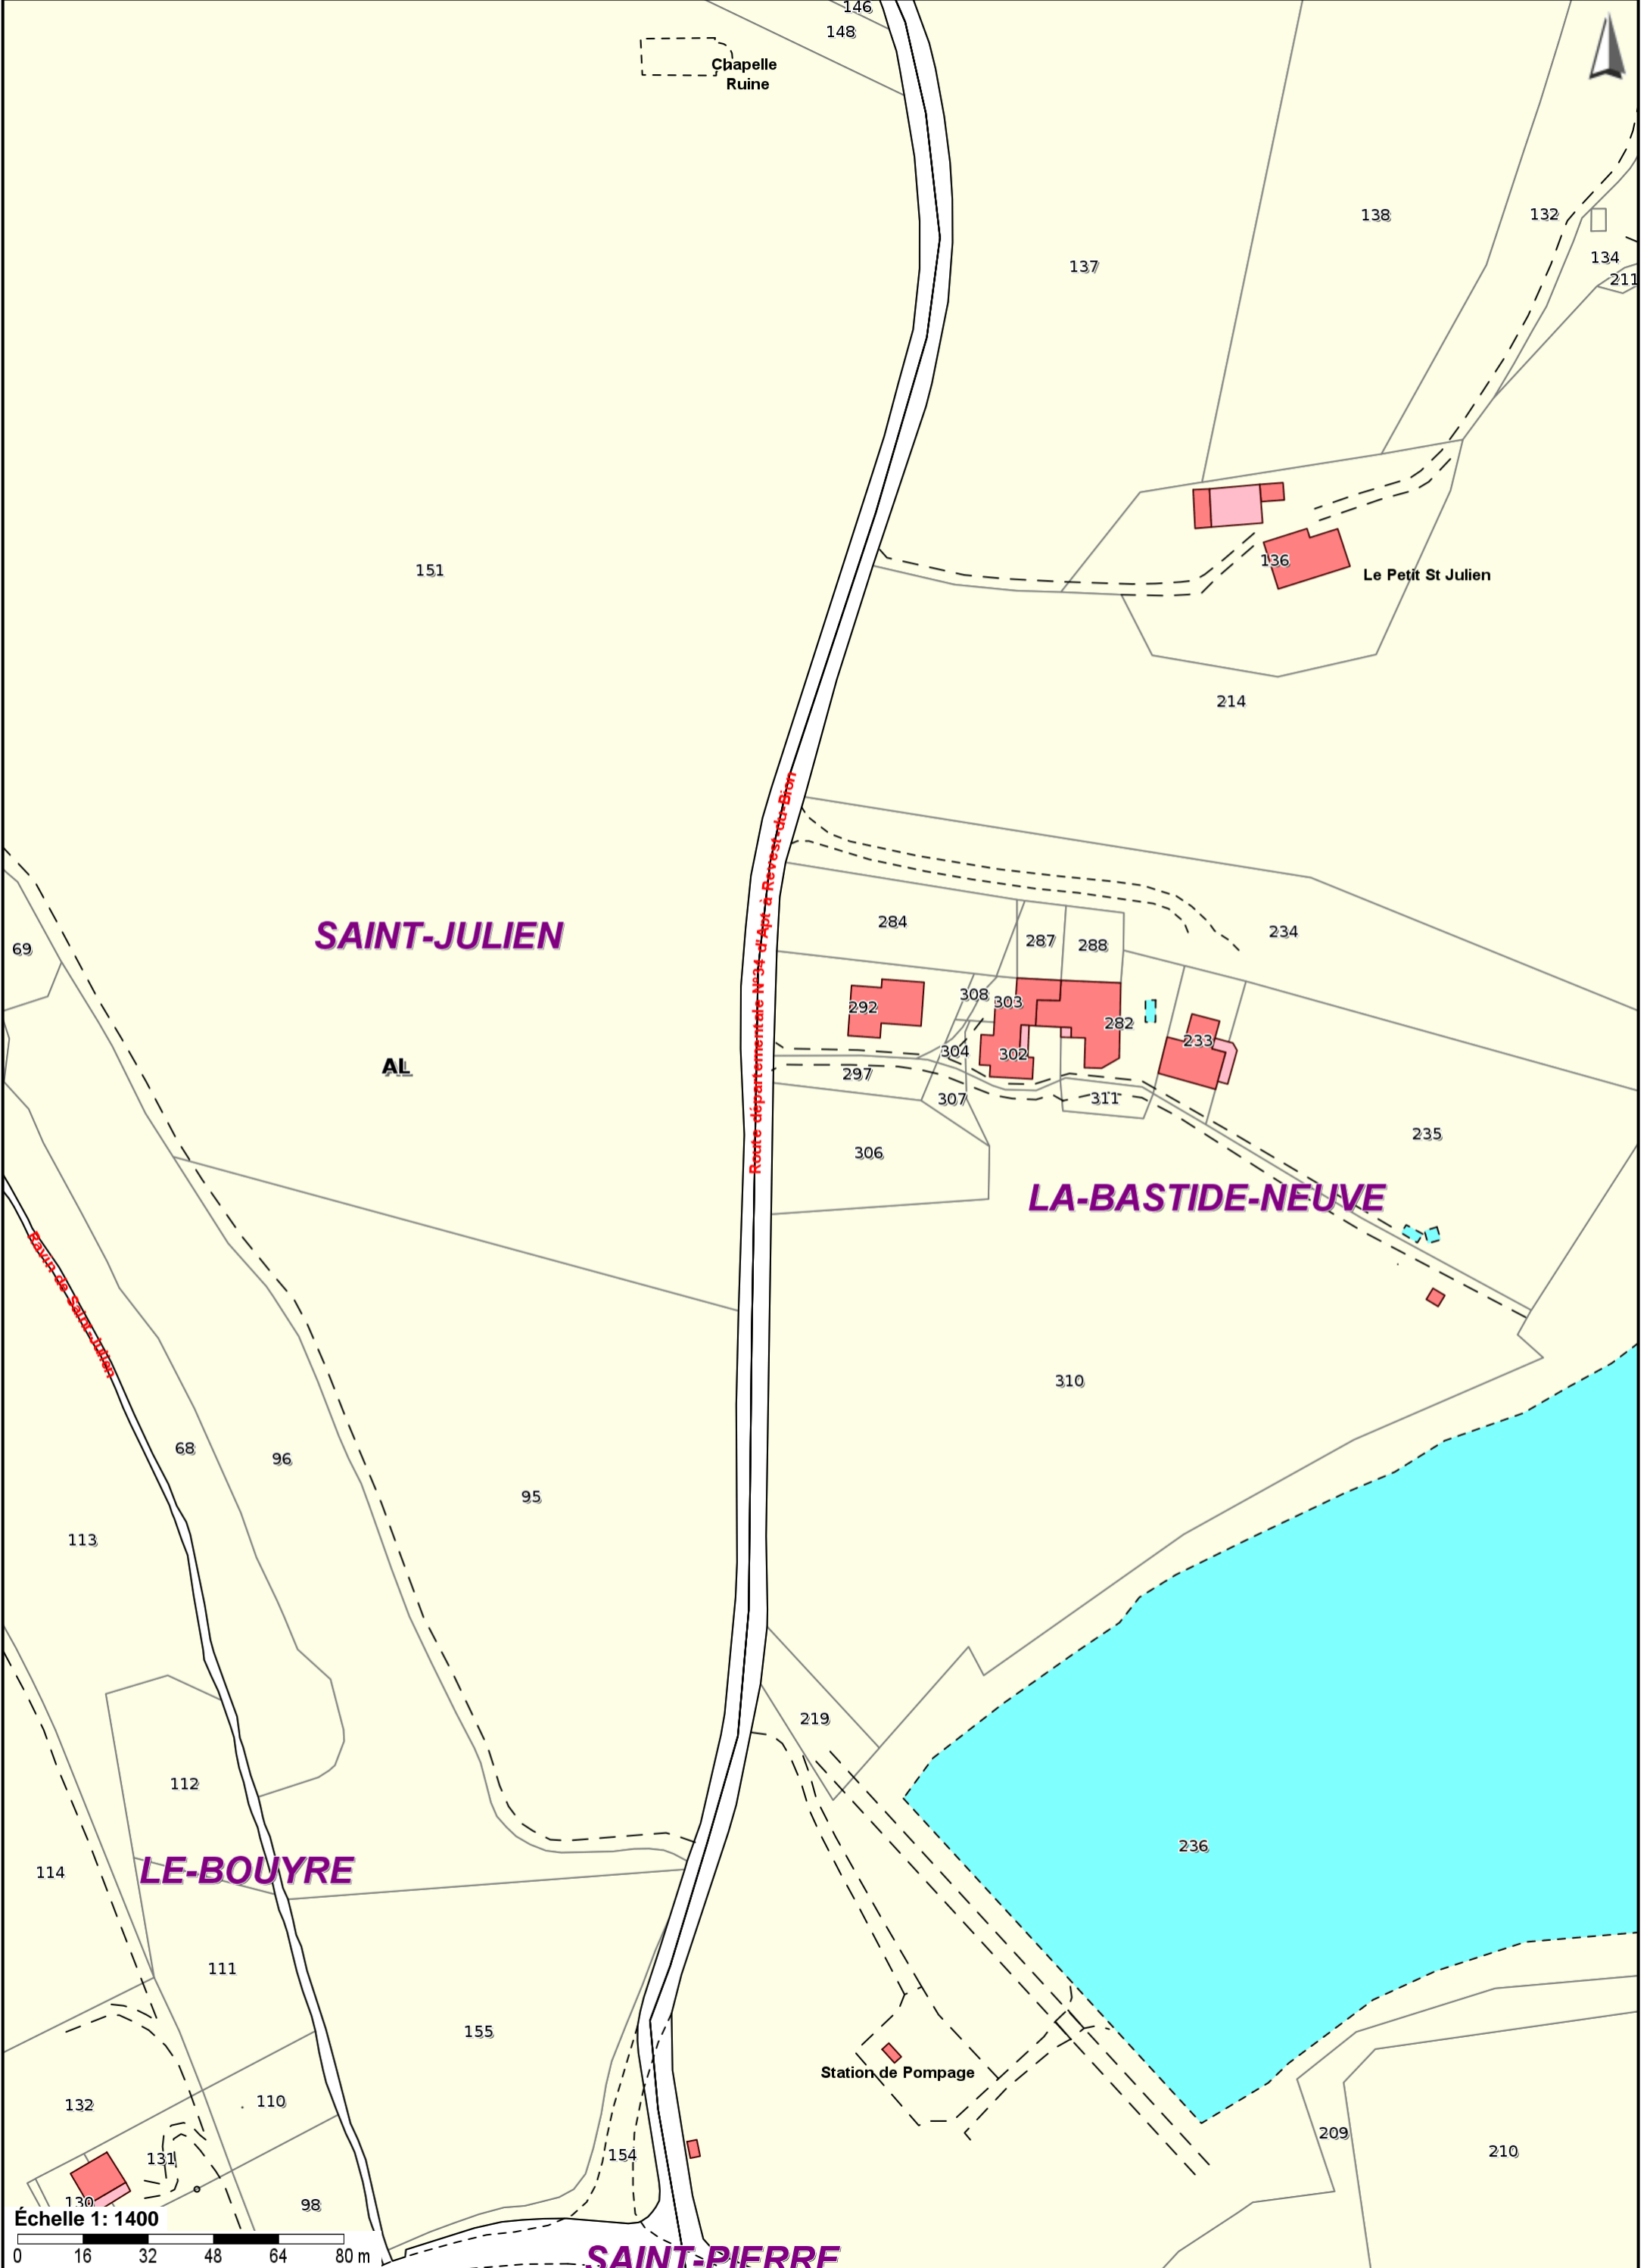

Rustrel

SAINTE-JULIEN

AL

LA-BASTIDE-NEUVE

LE-BOUYRE

SAINTE-PIERRE

Échelle 1: 1400

0 16 32 48 64 80 m