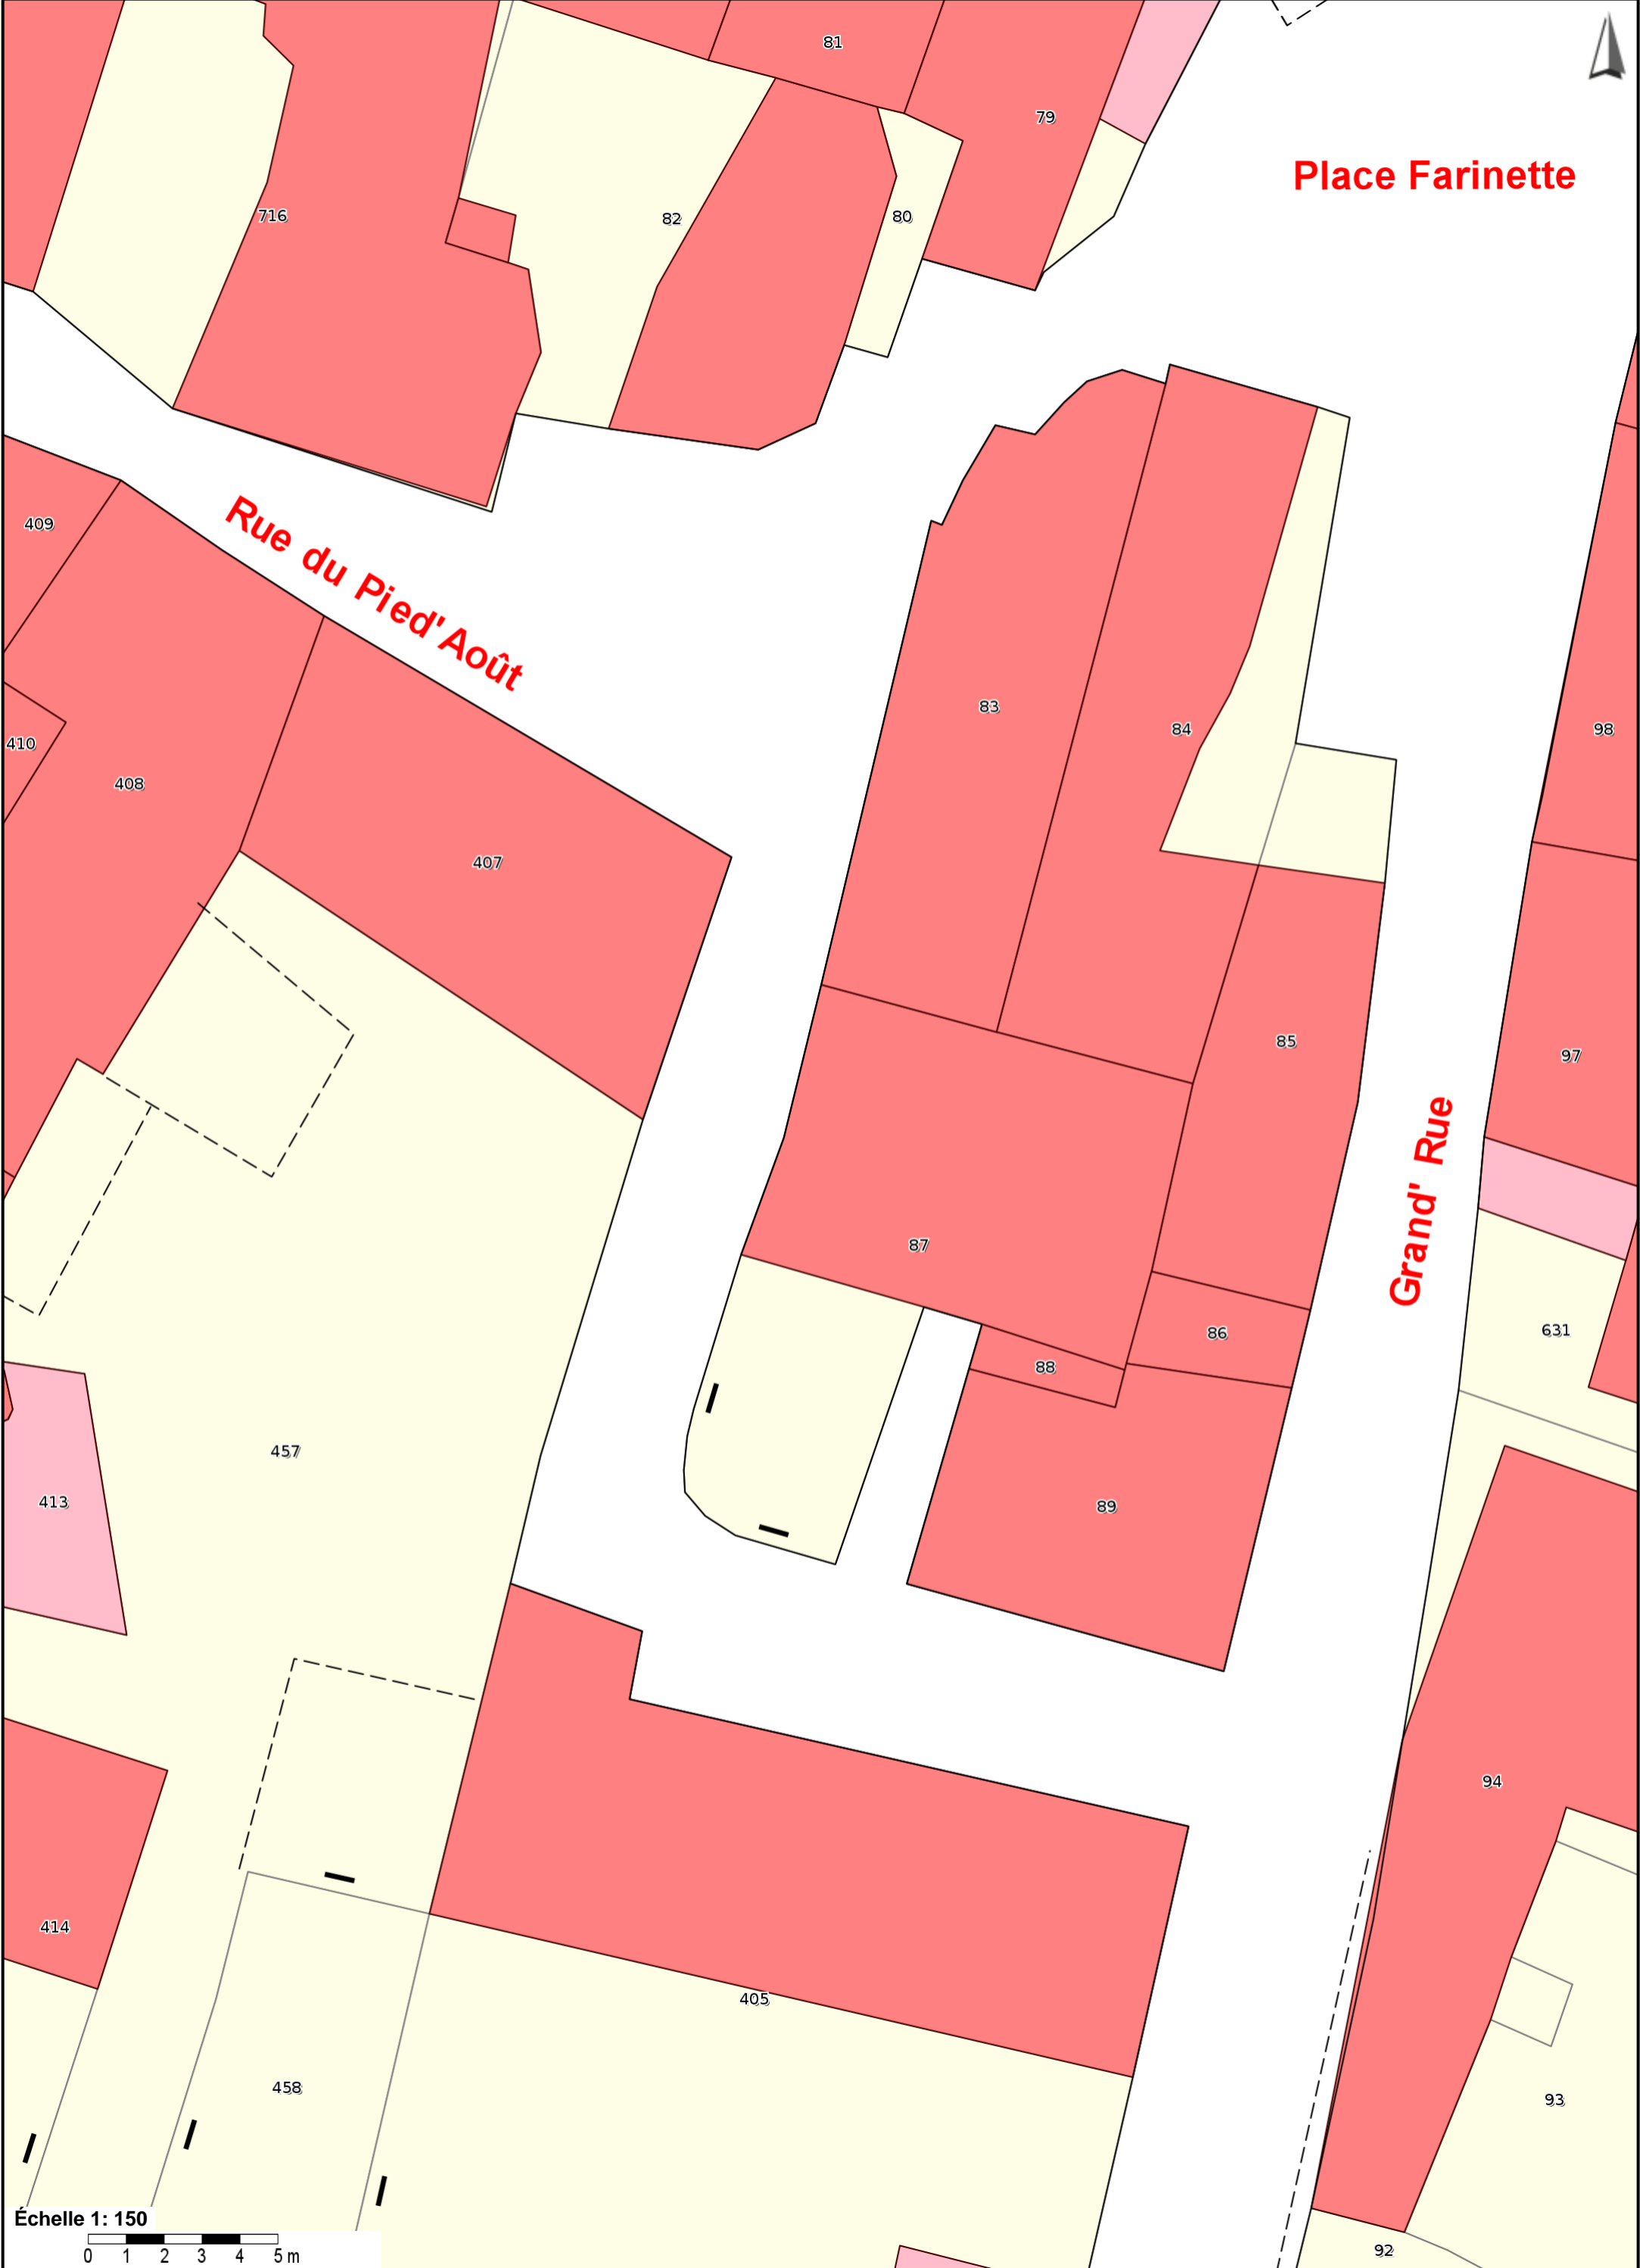

Rustrel

Place Farinette

Rue du Pied' Août

Grand' Rue

Échelle 1: 150

0 1 2 3 4 5 m