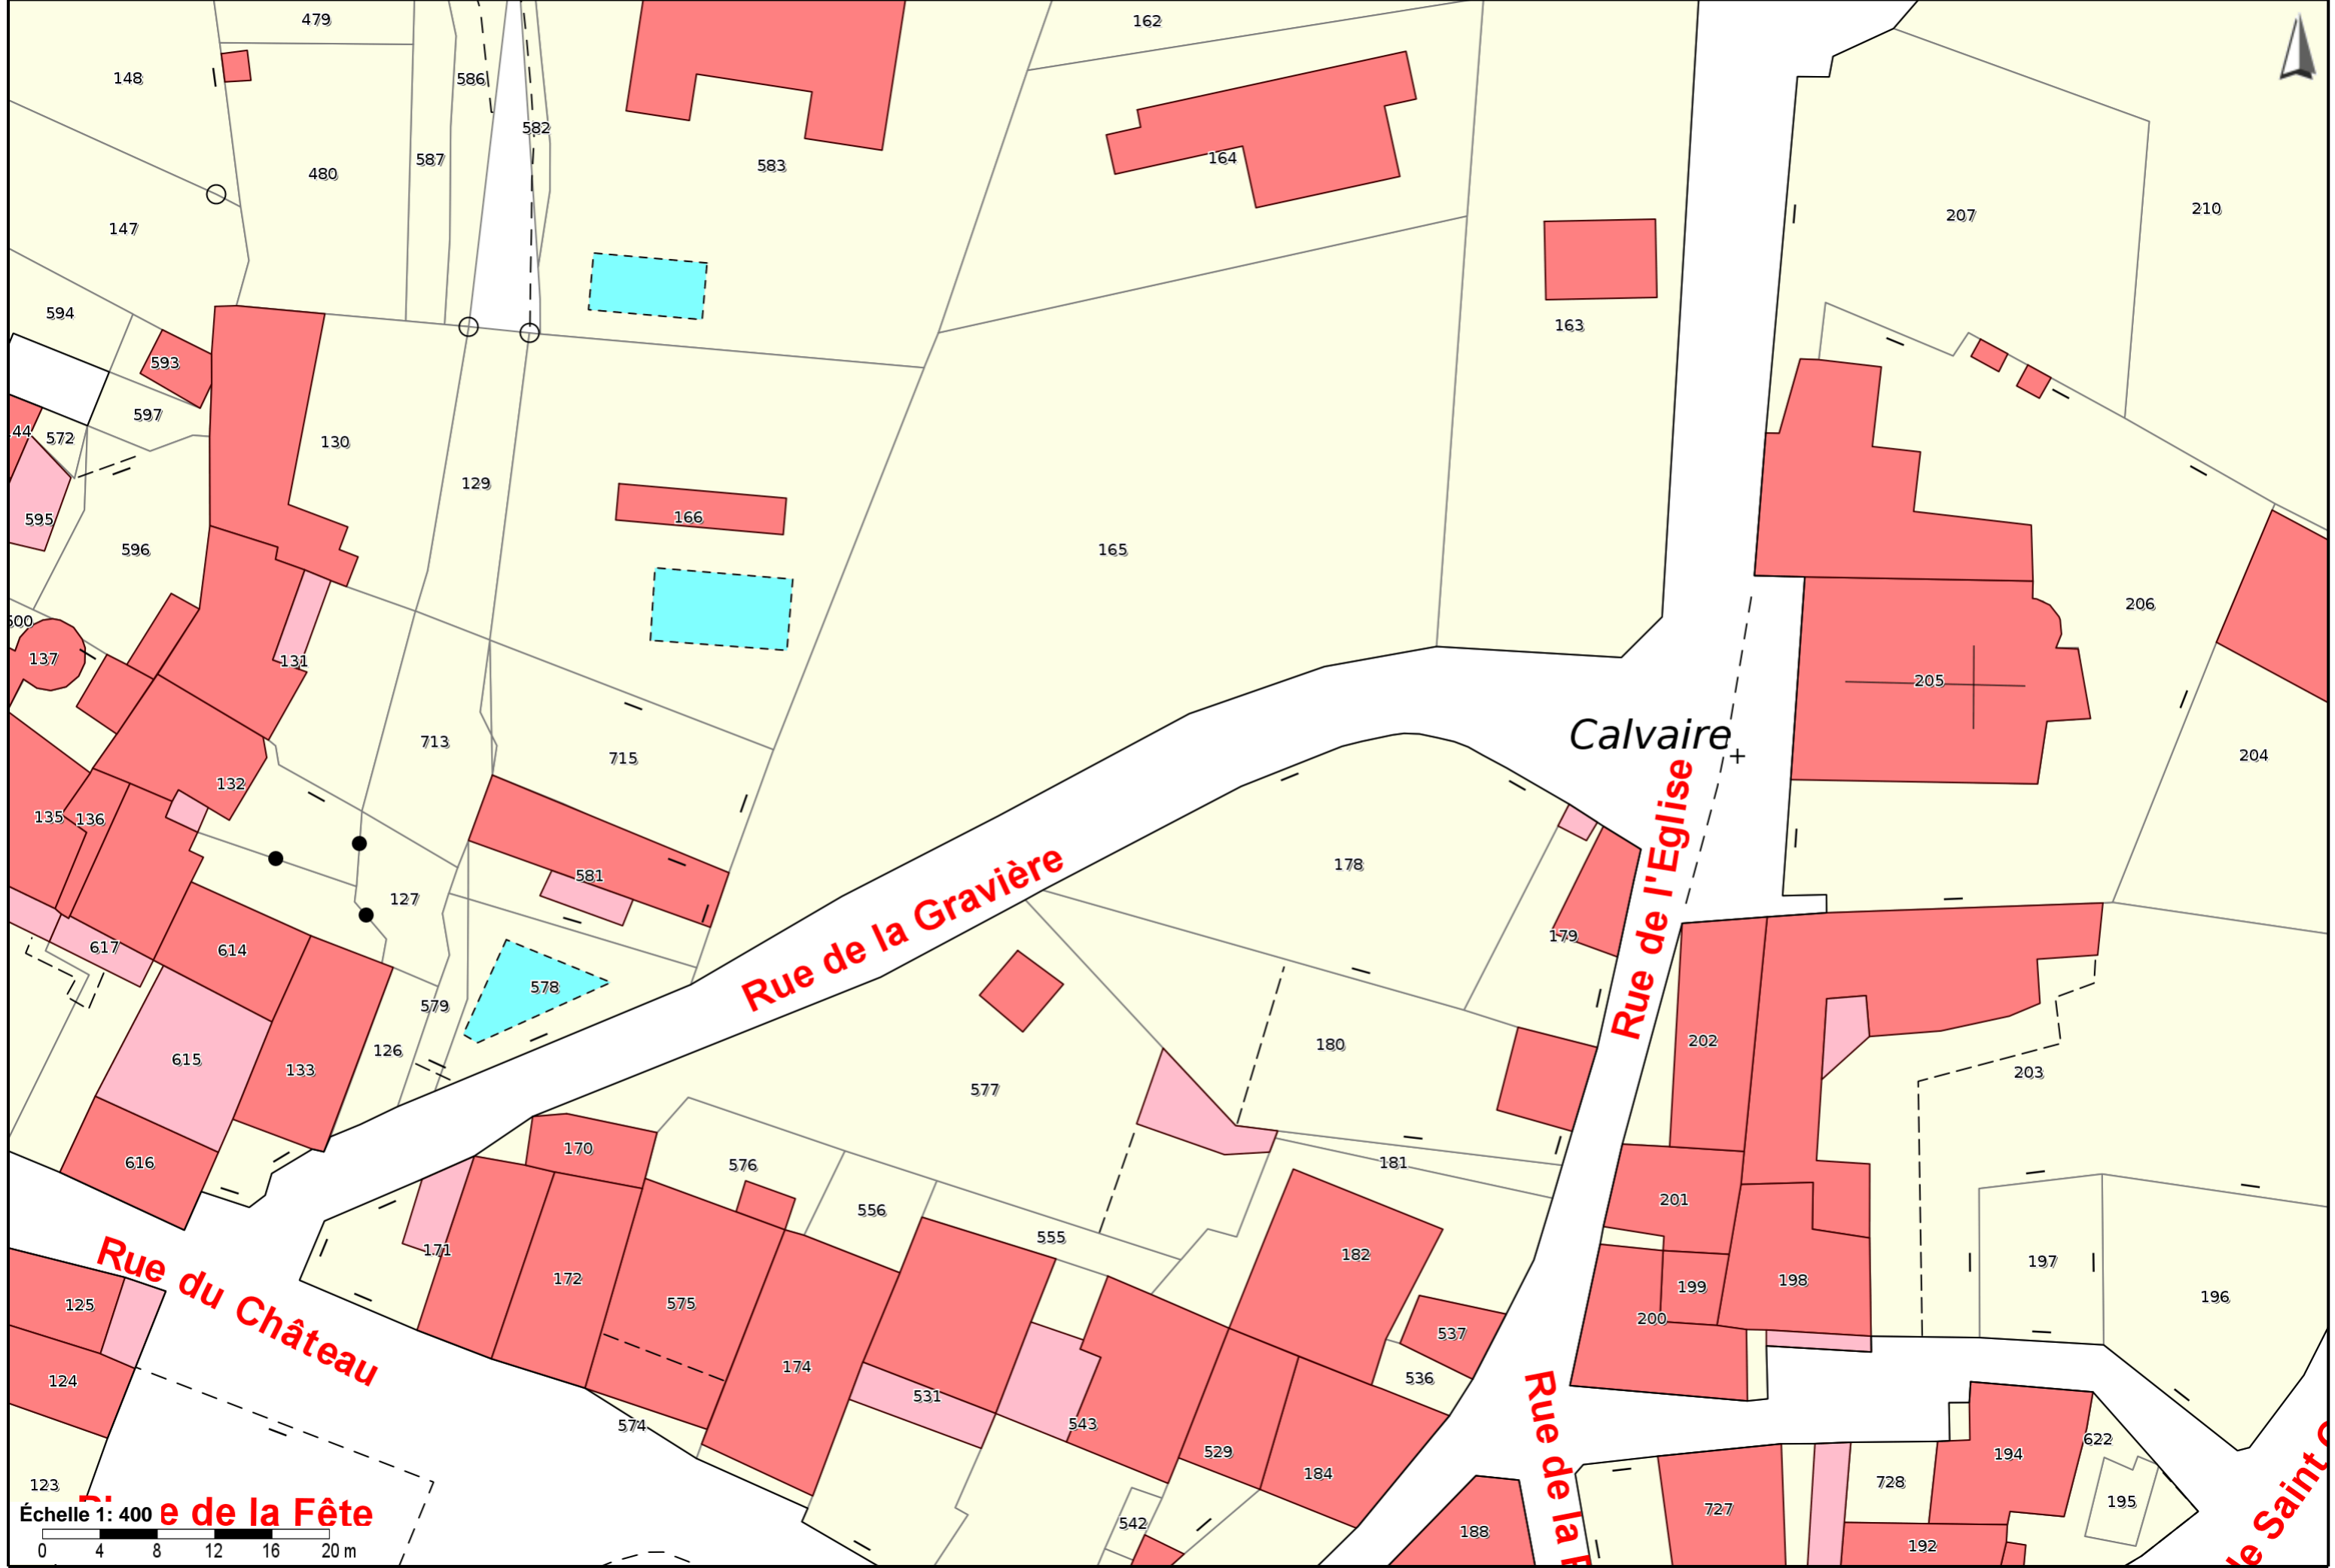

Rustrel

Échelle 1: 400  
0 4 8 12 16 20 m

Calvaire  
Rue de l'Eglise  
Rue du Château  
Rue de la Fête  
le Saint