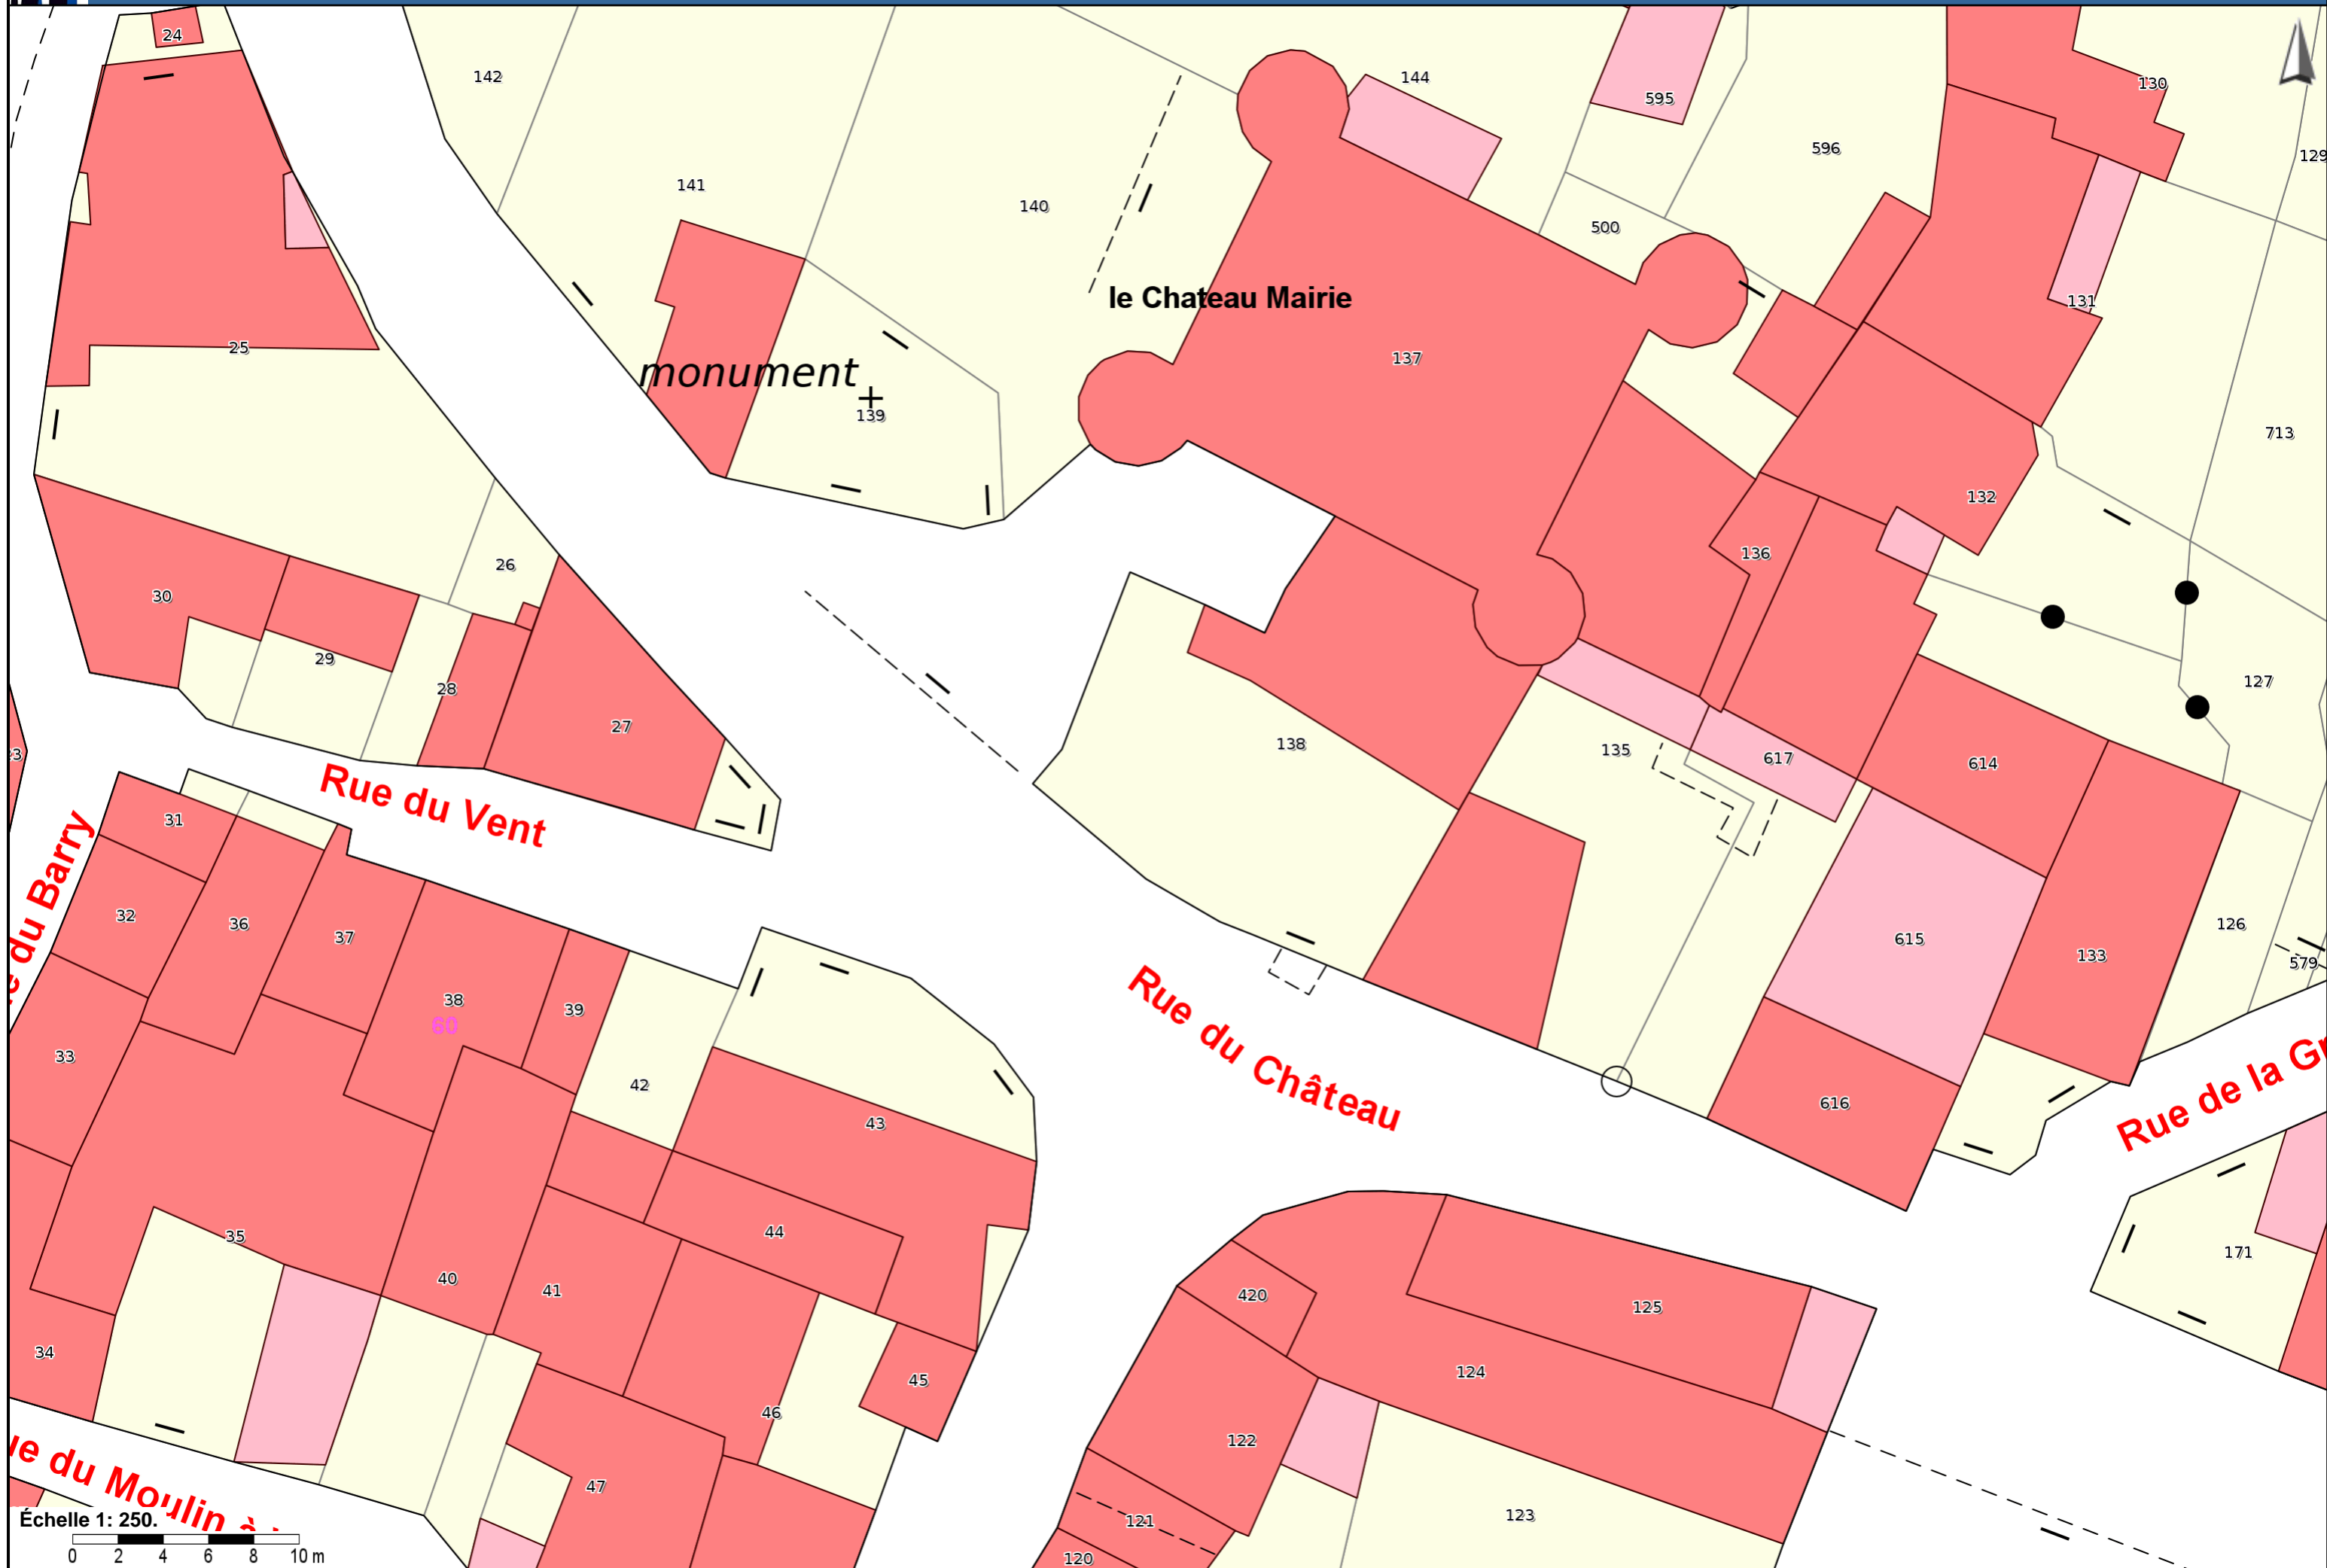

Rustrel

Rue du Barry
Rue du Vent
Rue du Château
Rue de la Grande
le du Moulin
Échelle 1: 250.
0 2 4 6 8 10 m