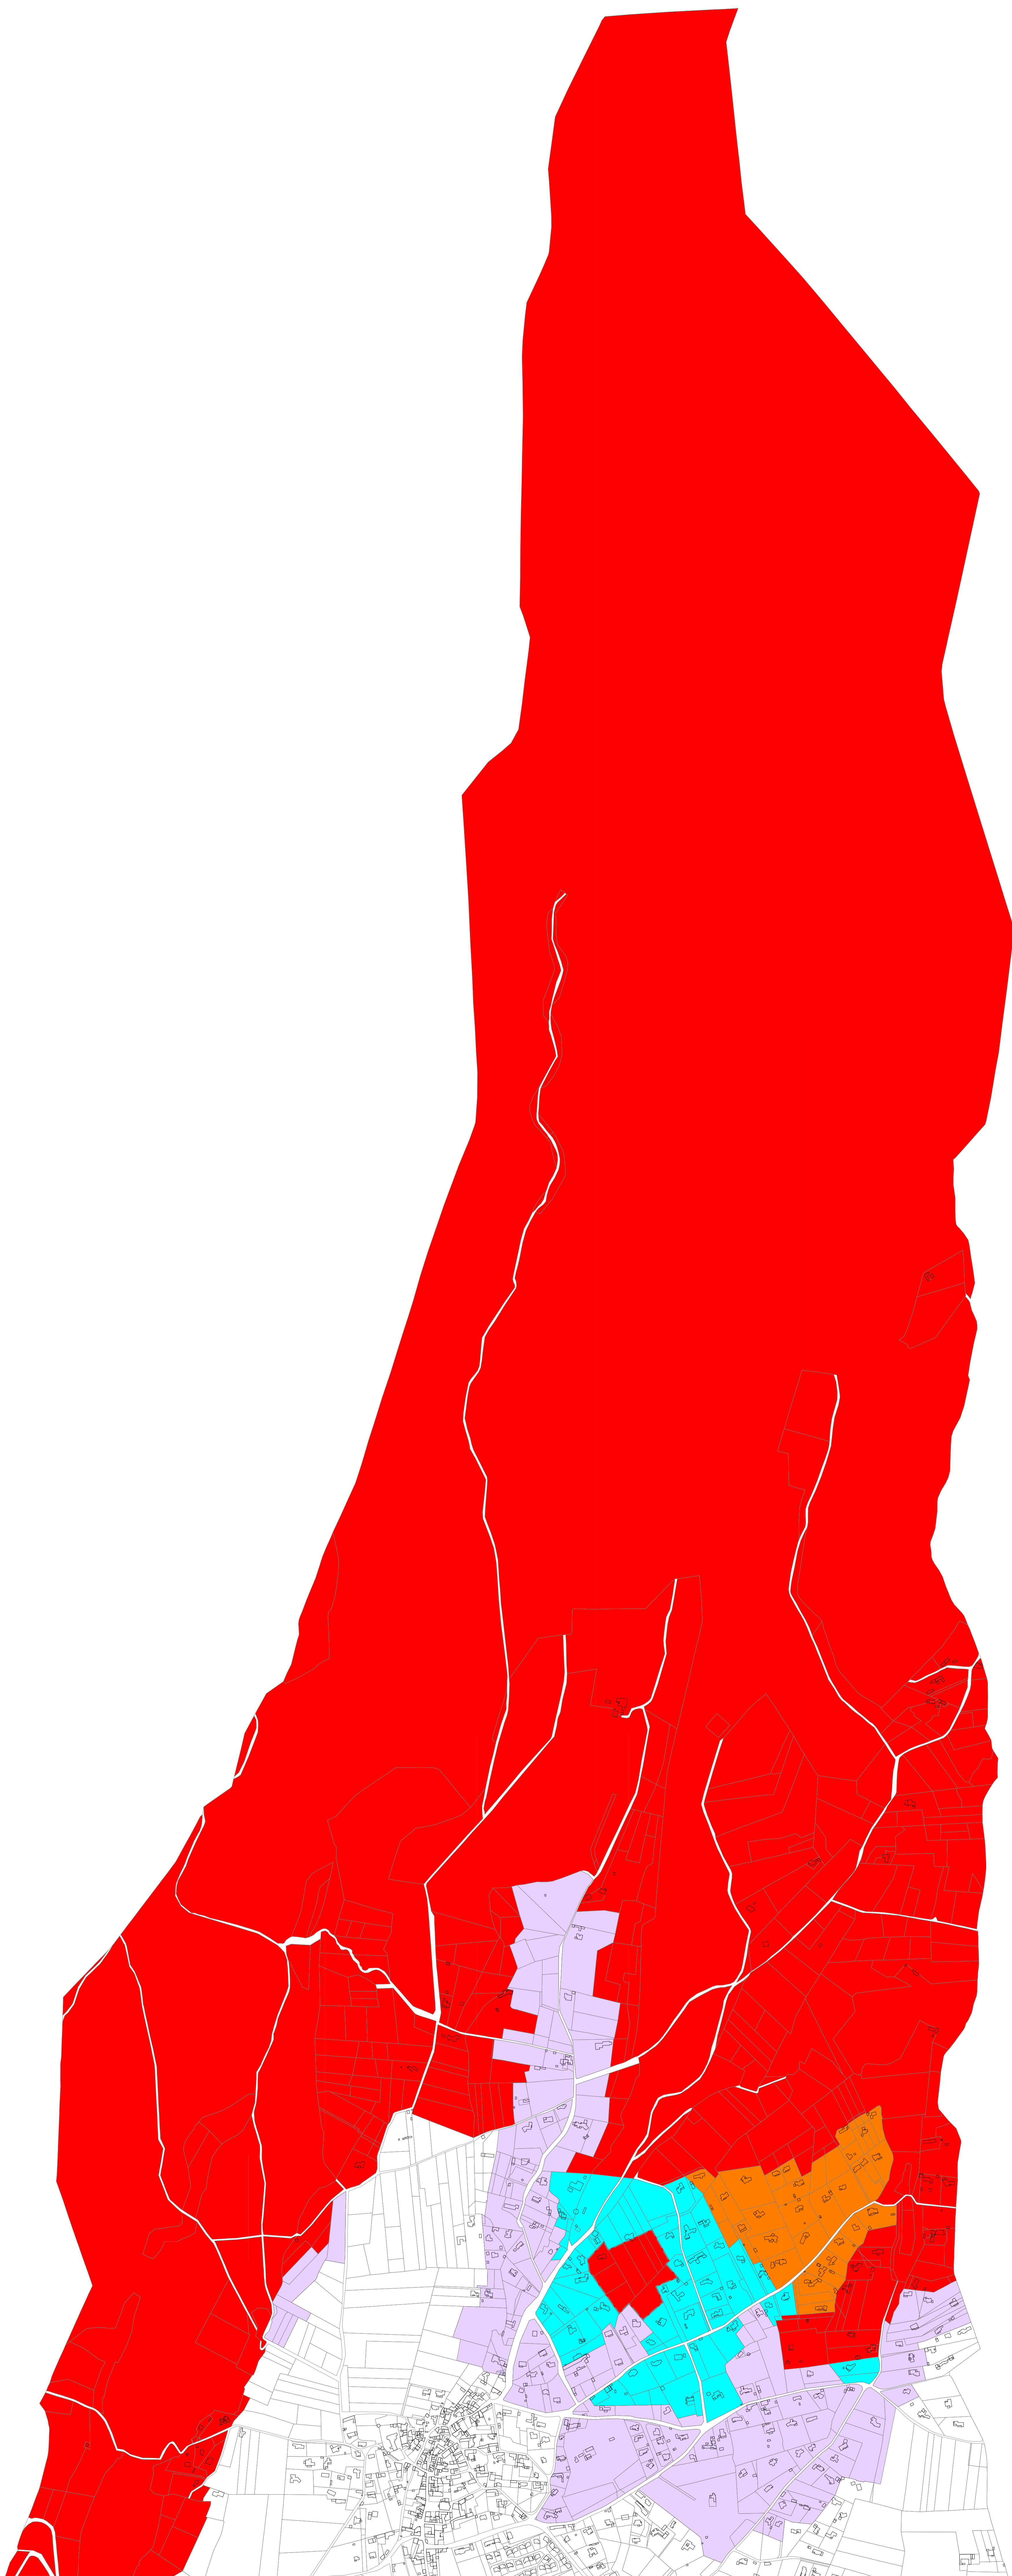

**PLAN DE PREVENTION DES RISQUES
NATURELS INCENDIES DE FORETS**

MONTS DE VAUCLUSE OUEST

COMMUNE DE CABRIERES-D'AVIGNON

ZONAGE REGLEMENTAIRE

Echelle : 1 / 5 000 ème

Projet

direction
départementale
des Territoires
Vaucluse

PLANCHE NORD

LEGENDE

-  Zones R
-  Zones RP
-  Zones O
-  Zones B1
-  Zones B3

Source : Fond cadastral