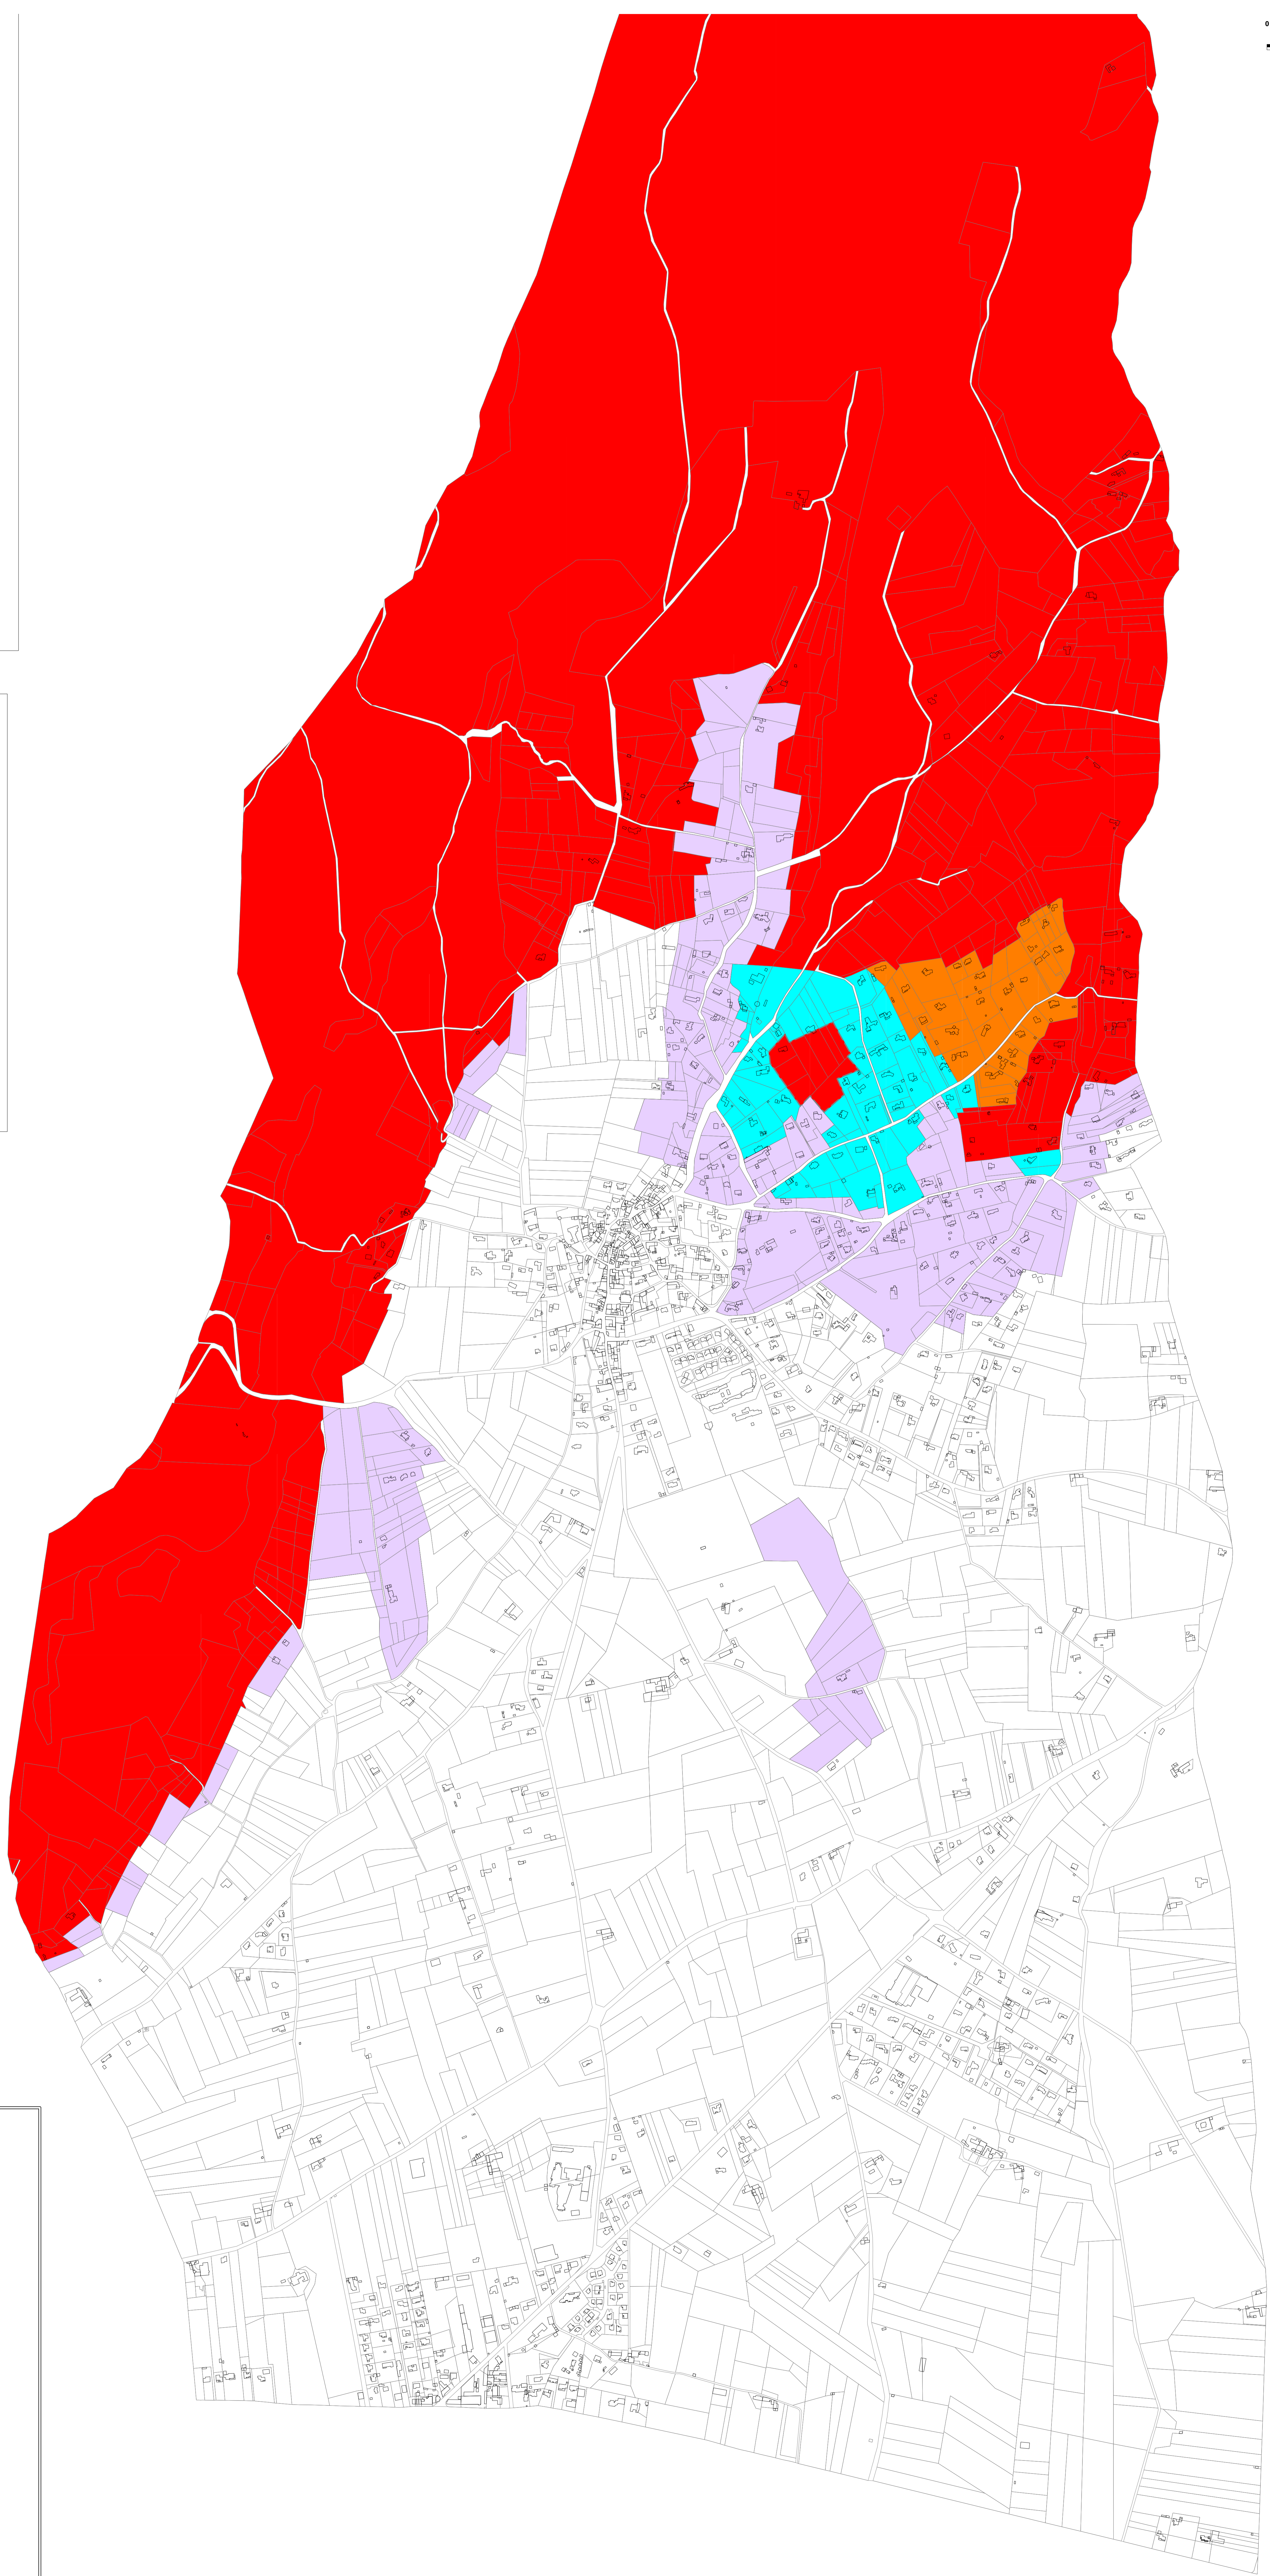

**PLAN DE PREVENTION DES RISQUES
NATURELS INCENDIES DE FORETS**

MONTS DE VAUCLUSE OUEST

COMMUNE DE CABRIERES-D'AVIGNON

ZONAGE REGLEMENTAIRE

Echelle : 1 / 5 000 ème

Projet

direction
départementale
des Territoires
Vaucluse

PLANCHE SUD

LEGENDE

-  Zones R
-  Zones RP
-  Zones O
-  Zones B1
-  Zones B3

Source : Fond cadastral